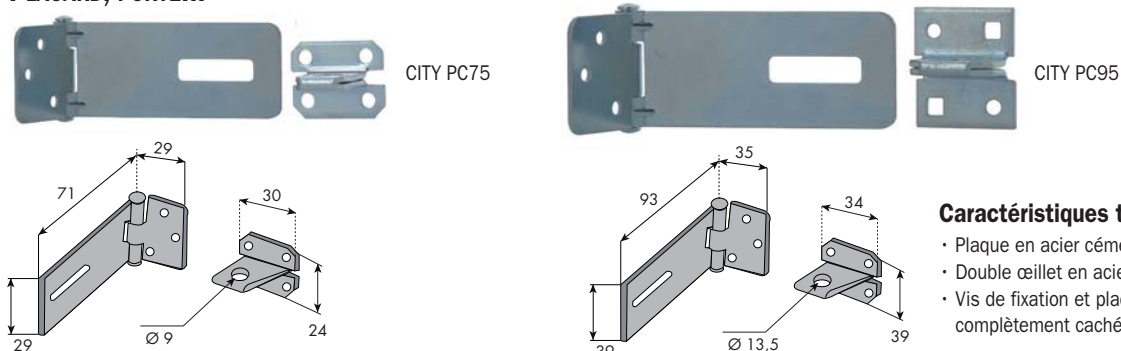

Porte-cadenas à recouvrement

PLACARD, PORTE...

Caractéristiques techniques

- Plaque en acier cémenté.
- Double œillet en acier cémenté.
- Vis de fixation et plaque d'œillet complètement cachées.

Désignations	Gencod	Références
Porte-cadenas à recouvrement City PC75, acier cémenté chromé	3 29512 800074 3	8000075
Porte-cadenas à recouvrement City PC95, acier cémenté chromé	800094 1	8000095