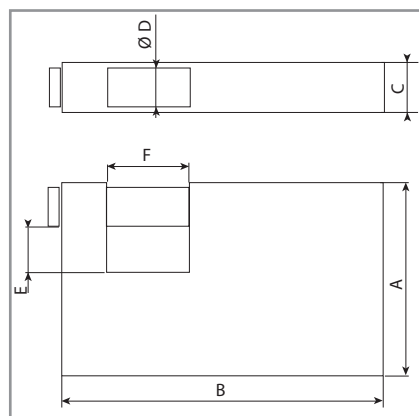

Désignations	Gencod	Références
ISEO-CITY 750	8 02061	
Cadenas Iseo-City 750 rectangulaire, corps laiton, anse acier cémenté	301414 1	02407501
ISEO-CITY 900		
Cadenas Iseo-City 900 rectangulaire, corps laiton, anse acier cémenté	301420 2	02409001