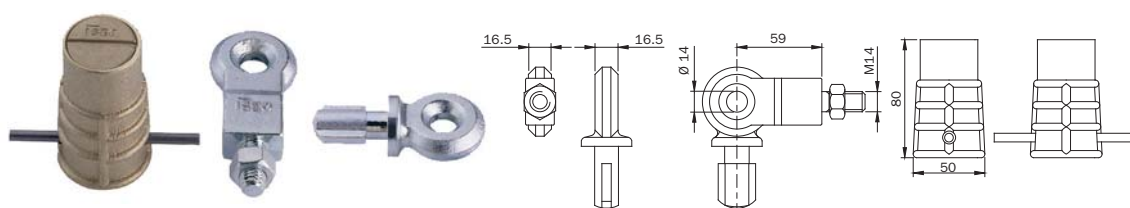

Morillon à sceller

POUR RIDEAU MÉTALLIQUE

Désignation	Gencod	Référence
Morillon à sceller pour rideau métallique	8 02061 400156 1	004907

Caractéristiques techniques

- Fût à sceller en bronze.
- Pitons acier de Ø 16 mm.

Finition : Pitons : zingué.

Fonctionnement :

- Le fût est scellé dans le sol, un des pitons est vissé sur le rideau métallique, l'autre est introduit dans le fût. Lorsque les deux pitons sont alignés, on condamne avec un cadenas Boxer. Quand le rideau est ouvert, on enlève le piton au sol et on bouche le trou avec le bouchon anti-poussières.

Lubrifiant

LUBRIFIANT NON GRAS SPÉCIALEMENT ADAPTÉ POUR TOUS TYPES DE CYLINDRES

Désignation	Gencod	Référence
Boîte présentoir de 20 bombes LUBRISEO (100 ml)	3 29512 808202 2	8SMD8200P