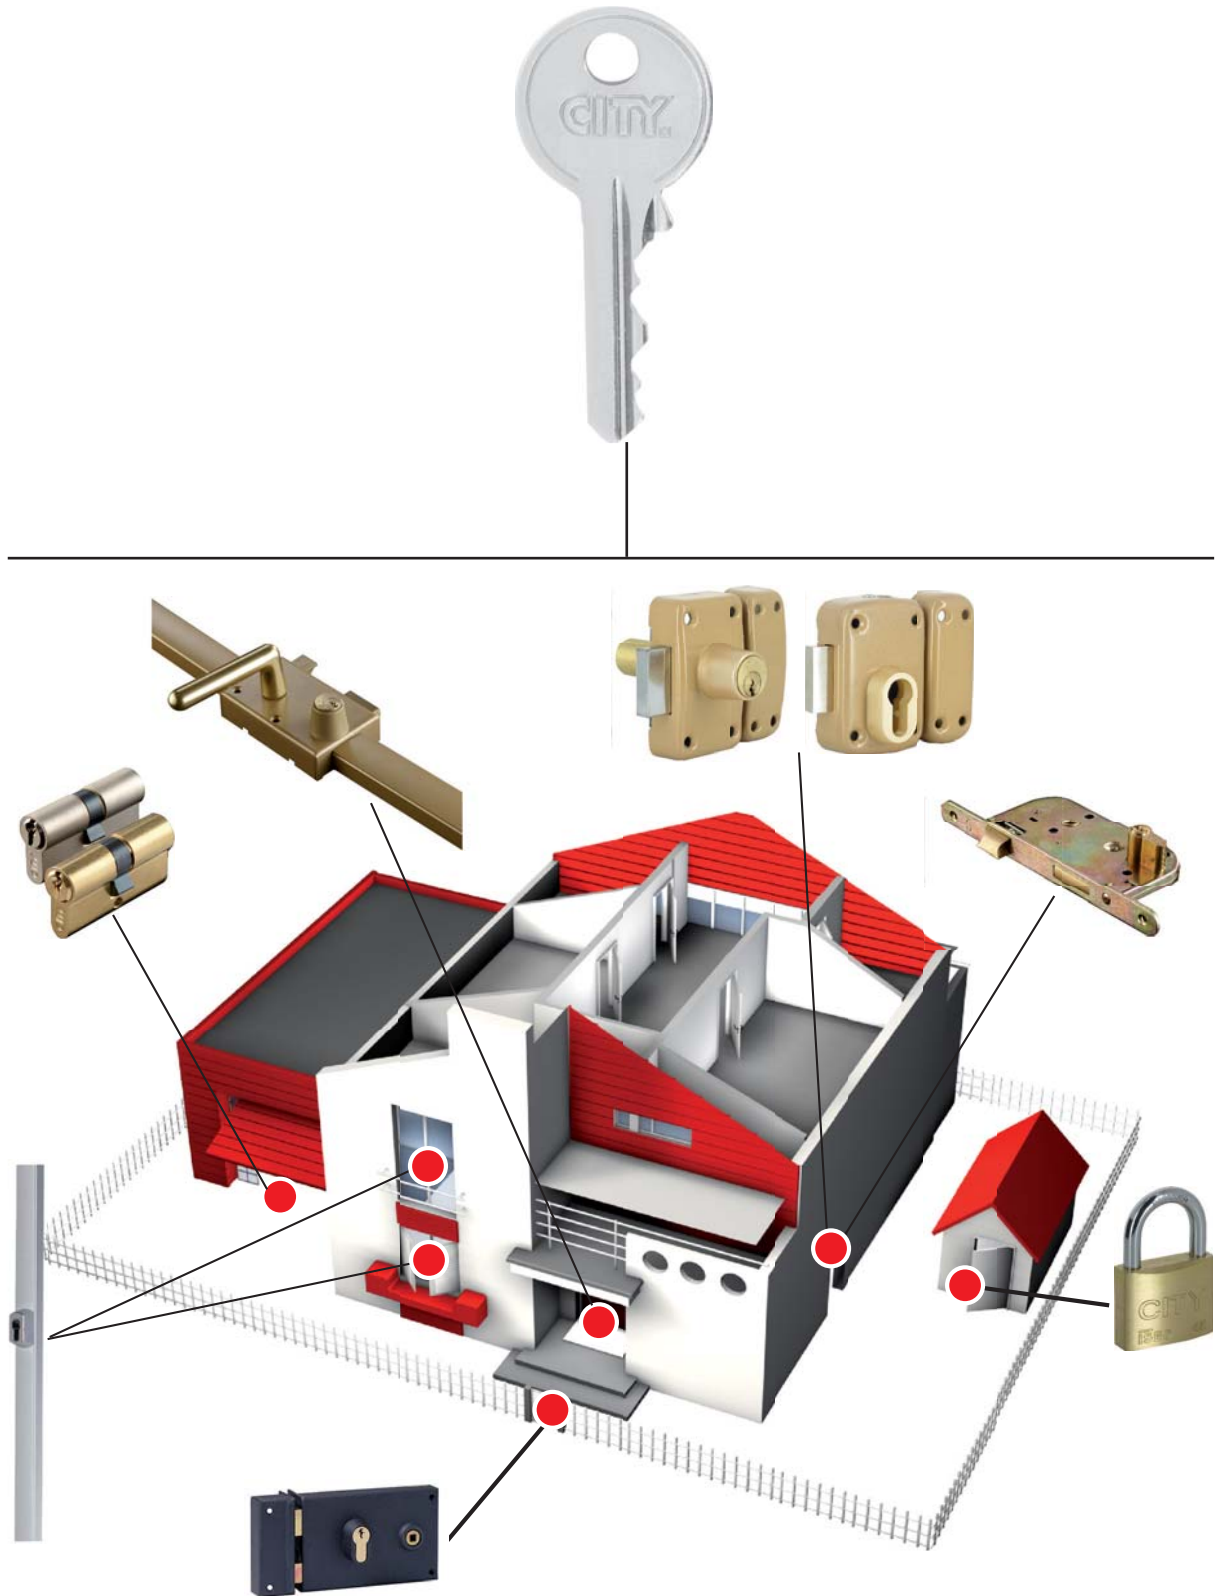

Organigramme combinaisons passe-partout

CADENAS ⇒ CITY 45, 60...

QUELQUES DÉFINITIONS

• Une étude sur PASSE GÉNÉRAL c'est : des cadenas avec une ou plusieurs clés individuelles, variés entre eux ou s'ouvrant par série, l'ensemble étant ouvert par une seule clé appelée PASSE GÉNÉRAL.

• Une étude sur PASSE GÉNÉRAL et PASSE PARTIEL c'est : une clé PASSE GÉNÉRAL qui ouvre l'ensemble des cadenas plus, des clés PASSE PARTIEL ouvrant certains articles totalement différents d'un passe partiel à l'autre.

• Une étude sur PASSE GÉNÉRAL et PASSE PARTIEL avec INTERFÉRENCES c'est : un PASSE PARTIEL, des PASSES PARTIELS ouvrant des articles communs d'un passe partiel à l'autre.

• Une OUVERTURE CENTRALE c'est : un ou plusieurs cadenas variés ou s'ouvrant et ouvrant un ou plusieurs autres cadenas SANS aucune RÉCIPROCITÉ.

La solution clé unique avec toute notre gamme 5G

S'ENTROUVRANT : LA MÊME CLÉ OUVRE TOUS LES ARTICLES SUR TOUTE NOTRE GAMME 5G

– **S'entrouvrant** : chaque article est fabriqué sur une même combinaison de cylindre.
Une seule clé permet de les ouvrir tous (association possible de cadenas, verrous, serrures, cylindres).