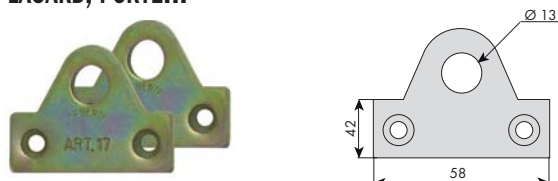

Morillon porte-cadenas

PLACARD, PORTE...

Caractéristiques techniques

- Plaque en acier cémenté de 30/10ème.
- Trou de Ø 13 mm.

Finition : Protection bichromatée.

Désignation	Gencod	Référence
Morillon porte-cadenas City 17, acier cémenté, trou Ø 13 mm	3 29512 910171 5	97101700CA