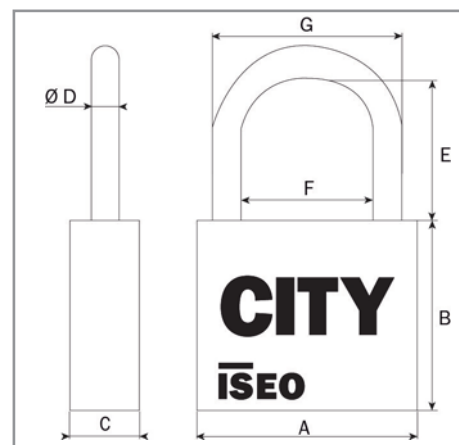

Désignations	Gencod	Références
CITY 45 R50	3 29512	
Cadenas City 45 anse longue acier cémenté R50, 3 clés, varié	301590 2	02052201A50
CITY 45 R70		
Cadenas City 45 anse longue acier cémenté R70, 3 clés, varié	301591 9	02052201A70
CITY 45 R90		
Cadenas City 45 anse longue acier cémenté R90, 3 clés, varié	301592 6	02052201A90
CITY 45 R140 GAINÉE		
Cadenas City 45 anse longue acier cémenté R140 gainée, 3 clés, varié	301593 3	02052201A140G

➔ Pour toutes prestations voir tarif Iseo France