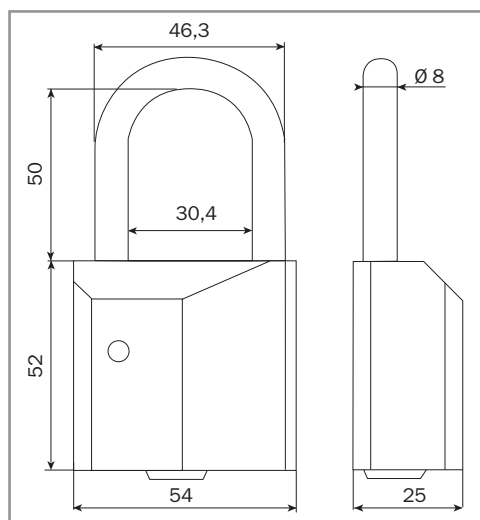

1/2 cylindre de notre gamme :

Désignation

Cadenas Gera pour 1/2 cylindre (non fourni)

Gencod
3 29512

036353 2

Référence

36353