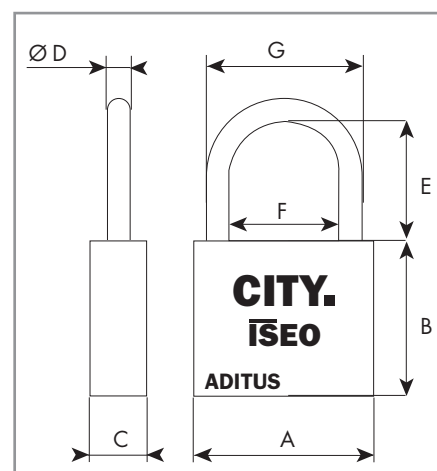

Désignations	Gencod	Références
	3 29512	
Cadenas City Aditus 20 anse acier cémenté	415760 2	P00020127
Cadenas City Aditus 30 anse acier cémenté	415768 8	P00030167
Cadenas City Aditus 35 anse acier cémenté	415774 9	P00035207
Cadenas City Aditus 40 anse acier cémenté	415776 3	P00040217
Cadenas City Aditus 45 anse acier cémenté	415783 1	P00045257
Cadenas City Aditus 50 anse acier cémenté	415786 2	P00050277
Cadenas City Aditus 60 anse acier cémenté	415790 9	P00060377
S'ENTROUVRANT		
Cadenas City Aditus 30 anse acier cémenté, s'ouvrant par 120 maxi	422725 1	P00030167.KG
Cadenas City Aditus 40 anse acier cémenté, s'ouvrant par 120 maxi	422726 8	P00040217.KG