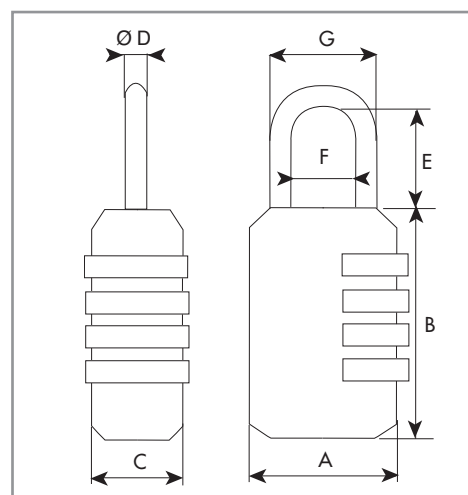

Désignations

Cadenas City rectangulaire à 3 chiffres, noir, anse acier
Cadenas City rectangulaire à 4 chiffres, noir, anse acier

Gencod

3 29512
832126 8
800440 6

Références

87322601
80444000