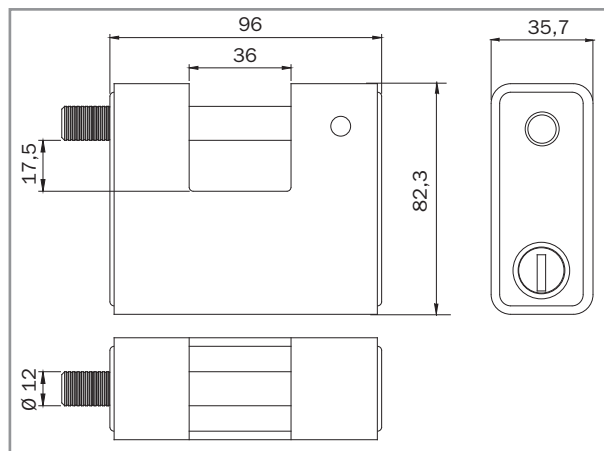

Désignation

Cadenas Iseo Boxer blindé 90 mm pour 1/2 cylindre (non fourni)

Gencod
8 02061

409238 5

Référence

809909I