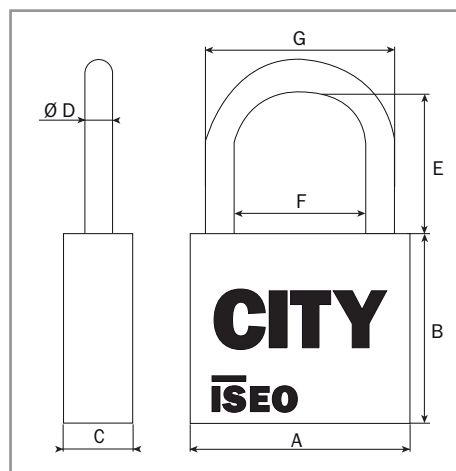

Désignations	Gencod	Références
CITY 20	3 29512	
Cadenas City 20 anse acier cémenté, 3 clés, varié	010195 0	02021905
CITY 30		
Cadenas City 30 anse acier cémenté, 3 clés, varié	010201 8	02032001
CITY 35		
Cadenas City 35 anse acier cémenté, 3 clés, varié	010211 7	02042101

➔ Pour toutes prestations voir tarif Iseo France