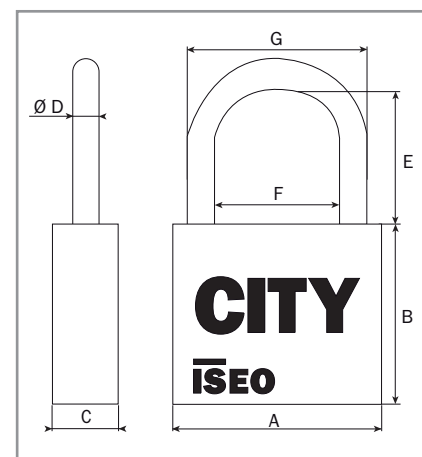

+ produits

- + Anse INOX
- + Double ancrage
- + Trou d'évacuation d'eau
- + Grande résistance à la corrosion
- + Possibilité de s'entrouvrant avec la gamme CITY 5G

GARANTIE 10 ANS⁽¹⁾

(1) selon CGV

Désignations	Gencod	Références
CITY 30	3 29512	
Cadenas City 30 anse INOX, corps nickelé satiné	301400 4	02032007
CITY 35		
Cadenas City 35 anse INOX, corps nickelé satiné	301402 8	02042107
CITY 45		
Cadenas City 45 anse INOX, corps nickelé satiné	301404 2	02052207
CITY 45 ANSE LONGUE		
Cadenas City 45 anse longue R70 INOX, corps nickelé satiné		02052207A70
CITY 60		
Cadenas City 60 anse INOX, corps nickelé satiné	301413 4	02066007