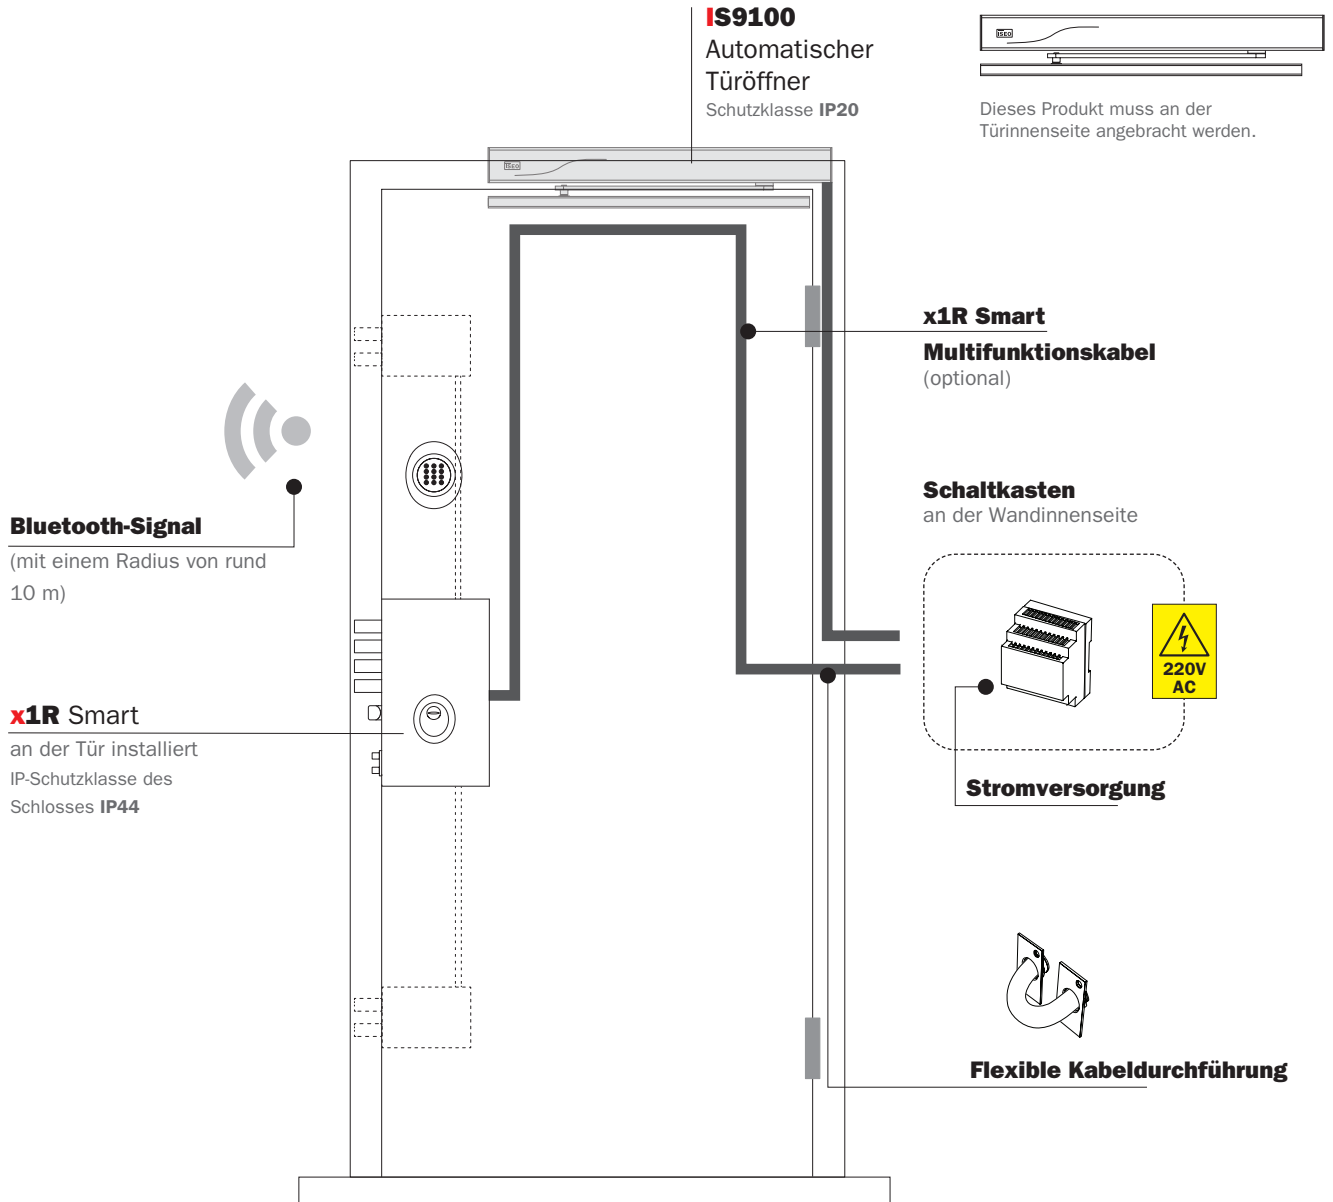

BERÜHRUNGSFREIE LÖSUNGEN FÜR DIE ZUTRITTSKONTROLLE UND ÖFFNEN AUS DER FERNE - von **ISEO**

Zutrittskontrollsysteme mit **x1R** Smart Lock und **IS9100** automatischem Türöffner.

**IDENTMEDIEN**  
für die Öffnung

Smartphone

Fingerabdruck

PIN

Mifare Classic  
oder DESFire  
Karte

Transponder

RFID-Armband