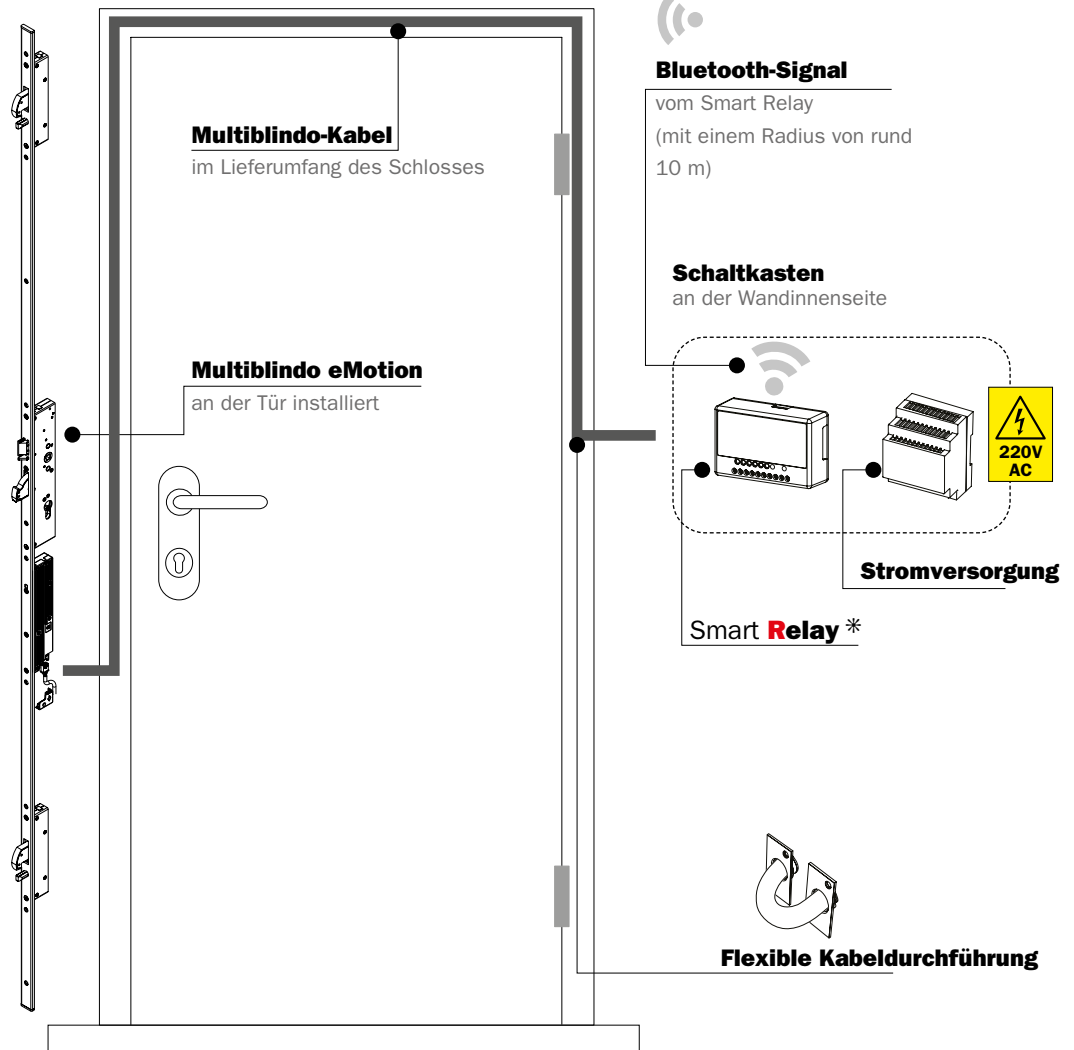

BERÜHRUNGSFREIE LÖSUNGEN FÜR  
ZUTRITTSKONTROLLE UND ÖFFNEN AUS  
DER FERNE VON **ISEO**

Zutrittskontrollsysteme mit Smart  
**Relay** und **Multiblindo eMotion**.

## TÜR (AUSSENSEITE)

### \* Smart Relay

- EINGEBAUTES BLE Nr. 5E065001
- EXTERNES BLE (max. 3 Meter)  
Nr. 5E065002

## BEISPIEL- STROMLAUFPLAN