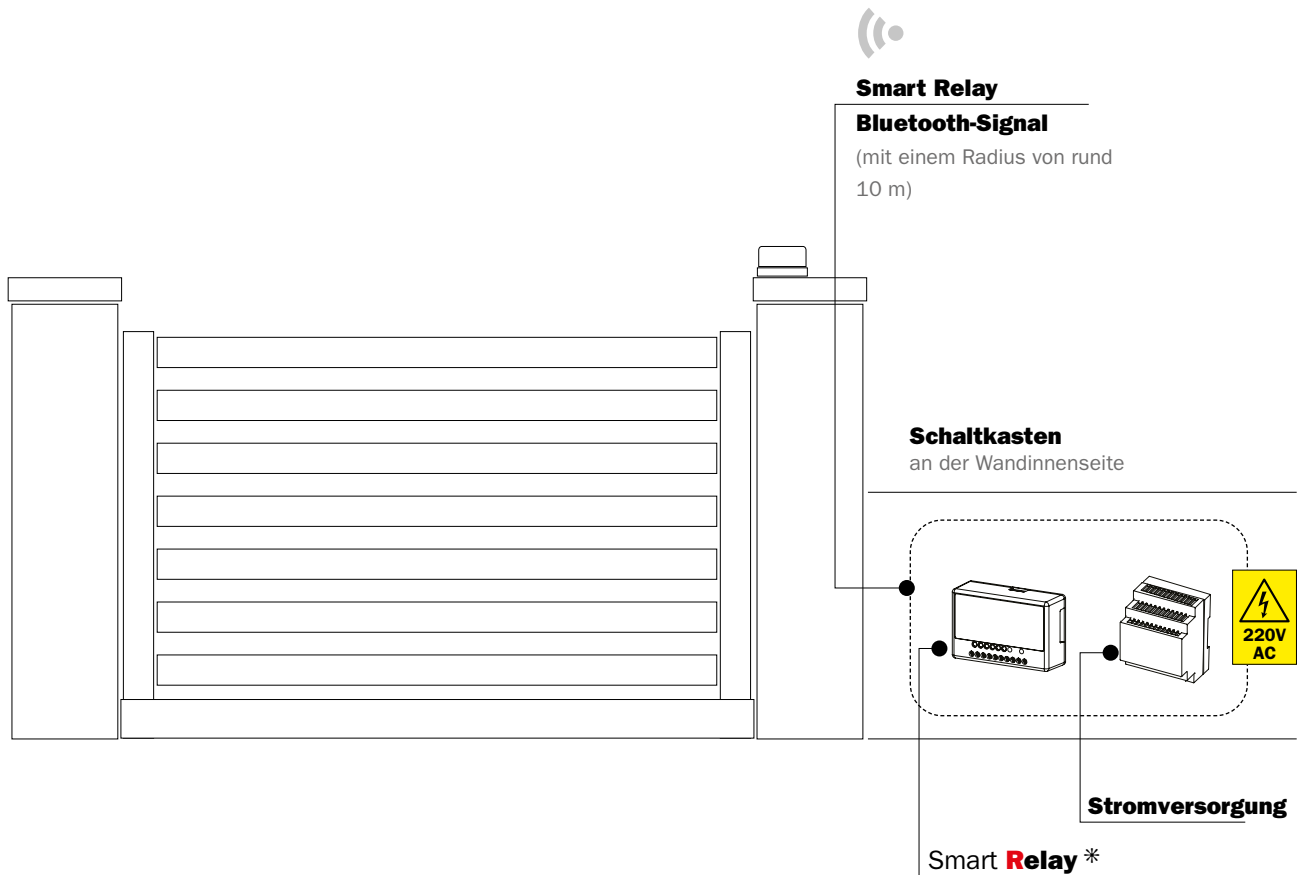

BERÜHRUNGSFREIE LÖSUNGEN FÜR
ZUTRITTSKONTROLLE UND ÖFFNEN AUS
DER FERNE VON **ISEO**

Zutrittskontrollsysteme mit Smart
Relay und elektrischem Tor.

* **Smart Relay**

- EINGEBAUTES BLE Nr. 5E065001
- EXTERNES BLE (max. 3 Meter) Nr. 5E065002

IDENTMEDIEN

Smartphone

BEISPIEL-STROMLAUFPLAN