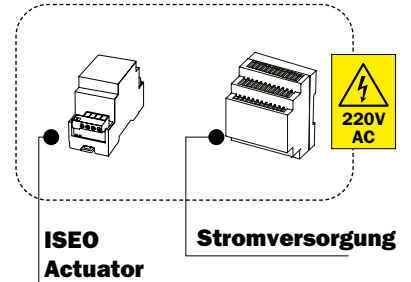

BERÜHRUNGSFREIE LÖSUNGEN FÜR
ZUTRITTSKONTROLLE UND ÖFFNEN AUS
DER FERNE VON **ISEO**

Zutrittskontrollsysteme mit **Stylos** Smart Reader und **Multiblindo eMotion**.

Die Stromlaufpläne der Geräte und den Durchmesser des Lockbus-Kabels finden Sie im Nutzerhandbuch von Stylos unter iseo.com.

TÜR (AUSSENSEITE)

Kabelverbindung unter dem Putz

Lockbus-Kabel nicht im Lieferumfang enthalten

Schaltkasten

an der Wandinnenseite

Stylos Display *

an der Wandaußenseite installiert

Bluetooth-Signal
(mit einem Radius von rund 10 m)

Multiblindo-Kabel

Im Lieferumfang enthalten

Multiblindo eMotion

an der Tür installiert

* Stylos

- IDENTMEDIEN-LESER MIT LED
Nr. 5E1350156
- IDENTMEDIEN-LESER MIT
DISPLAY UND NUMMERNPAD
Nr. 5E1350456
- ALL-WEATHER IDENTMEDIEN-
LESE-MODUL Nr. 5E1312106
- KONTROLLEINHEIT FÜR ALL-
WEATHER LESEGERÄT
Nr. 5E0550010