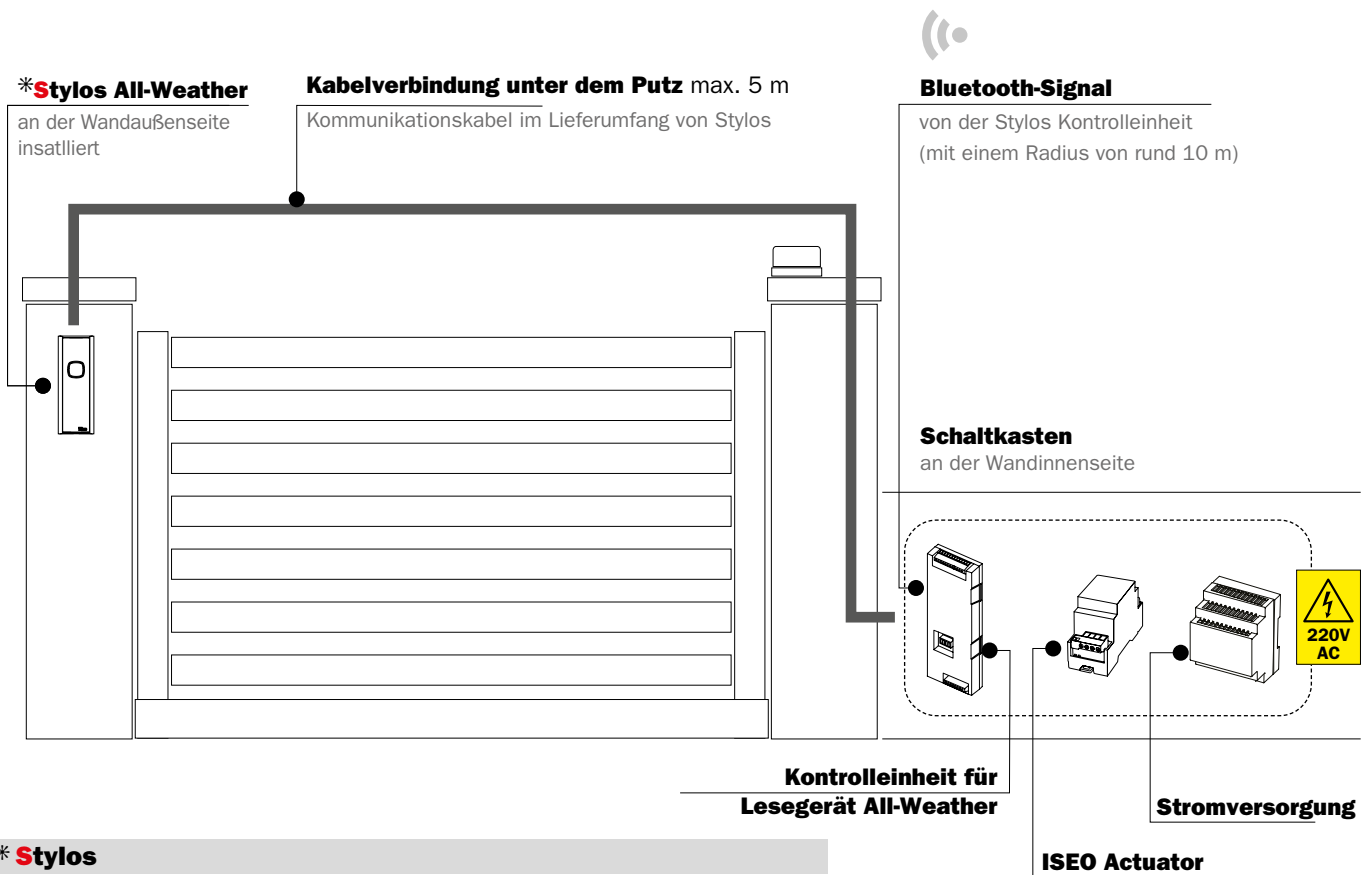

BERÜHRUNGSFREIE LÖSUNGEN FÜR
ZUTRITTSKONTROLLE UND ÖFFNEN AUS
DER FERNE VON **ISEO**

Zutrittskontrollsysteme mit **Stylos**
Smart Reader und elektrischem Tor.

*** Stylos**

- IDENTMEDIEN-LESER MIT LED Nr. 5E1350156
- IDENTMEDIEN-LESER MIT DISPLAY UND NUMMERNPAD Nr. 5E1350456
- ALL-WEATHER IDENTMEDIEN-LESE-MODUL Nr. 5E1312106
- KONTROLLEINHEIT FÜR ALL-WEATHER LESEGERÄT Nr. 5E0550010

IDENTMEDIEN

Smartphone

Mifare Classic oder DESFire Karte

Transponder

RFID-Armband

BEISPIEL-STROMLAUFPLAN