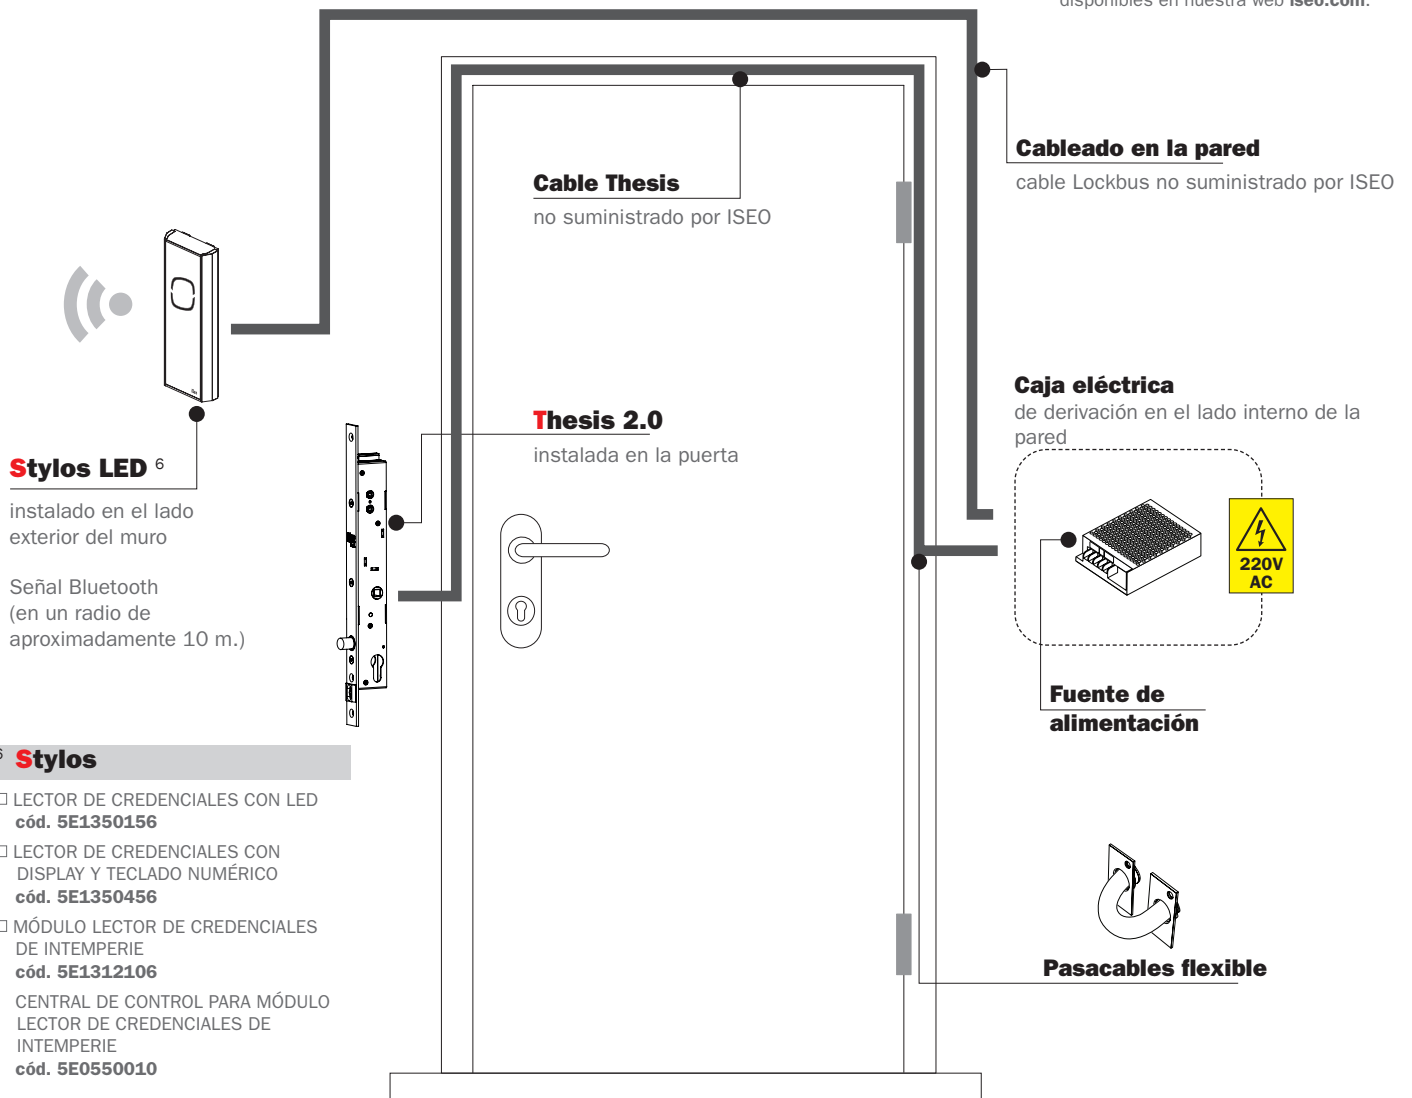

**ISEO**<sup>®</sup>

SOLUCIONES SIN CONTACTO **ISEO** PARA  
CONTROL DE ACCESOS Y APERTURA REMOTA

Sistema de apertura de puerta con  
**Stylos** Smart Lector de Credenciales y **Thesis 2.0**.

Puede consultar los esquemas de conexión de los elementos individuales y las medidas del cable Lockbus y de la Thesis, en el Manual de Usuario de Stylos y el Manual de instalación de Thesis 2.0 disponibles en nuestra web [iseo.com](http://iseo.com).

## PUERTA LADO EXTERIOR

### 6 Stylos

- LECTOR DE CREDENCIALES CON LED  
cód. 5E1350156
  - LECTOR DE CREDENCIALES CON DISPLAY Y TECLADO NUMÉRICO  
cód. 5E1350456
  - MÓDULO LECTOR DE CREDENCIALES DE INTEMPERIE  
cód. 5E1312106
- CENTRAL DE CONTROL PARA MÓDULO LECTOR DE CREDENCIALES DE INTEMPERIE  
cód. 5E0550010

## EJEMPLO DE ESQUEMA ELÉCTRICO