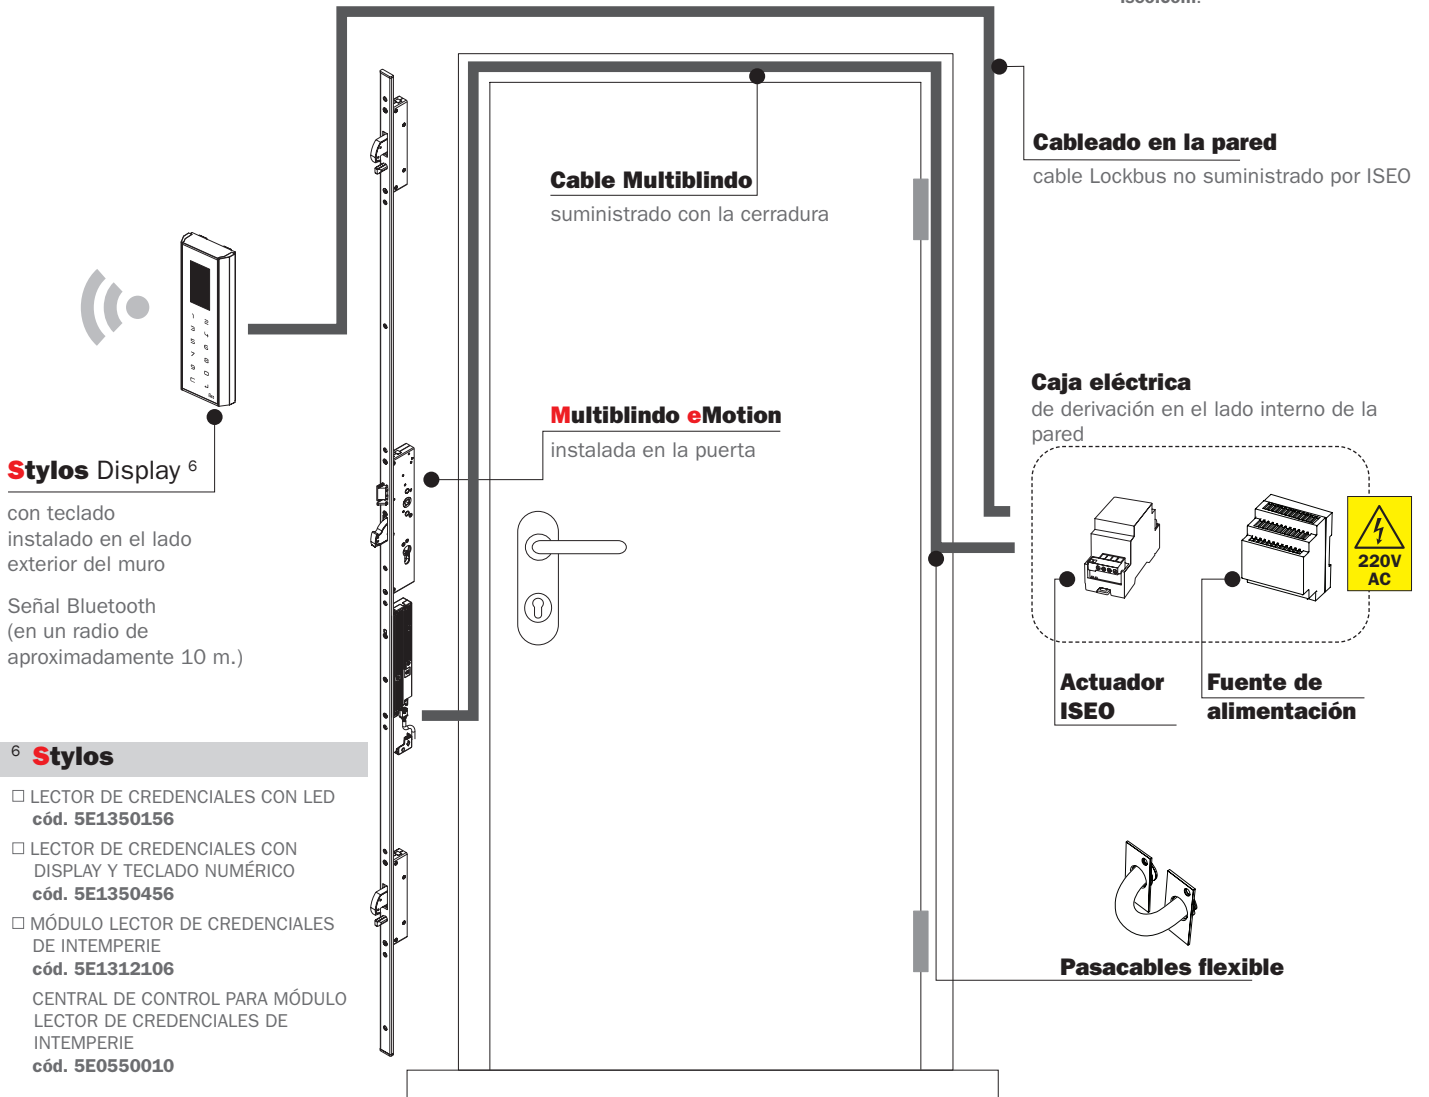

SOLUCIONES SIN CONTACTO **ISEO** PARA
CONTROL DE ACCESOS Y APERTURA REMOTA

Sistema de apertura de puerta con
Stylos Smart Lector de Credenciales y **Multiblindo eMotion**.

PUERTA LADO EXTERIOR

6 Stylos

- LECTOR DE CREDENCIALES CON LED
cód. 5E1350156
- LECTOR DE CREDENCIALES CON DISPLAY Y TECLADO NUMÉRICO
cód. 5E1350456
- MÓDULO LECTOR DE CREDENCIALES DE INTEMPERIE
cód. 5E1312106
- CENTRAL DE CONTROL PARA MÓDULO LECTOR DE CREDENCIALES DE INTEMPERIE
cód. 5E0550010

CREDENCIALES DE APERTURA

EJEMPLO DE ESQUEMA ELÉCTRICO