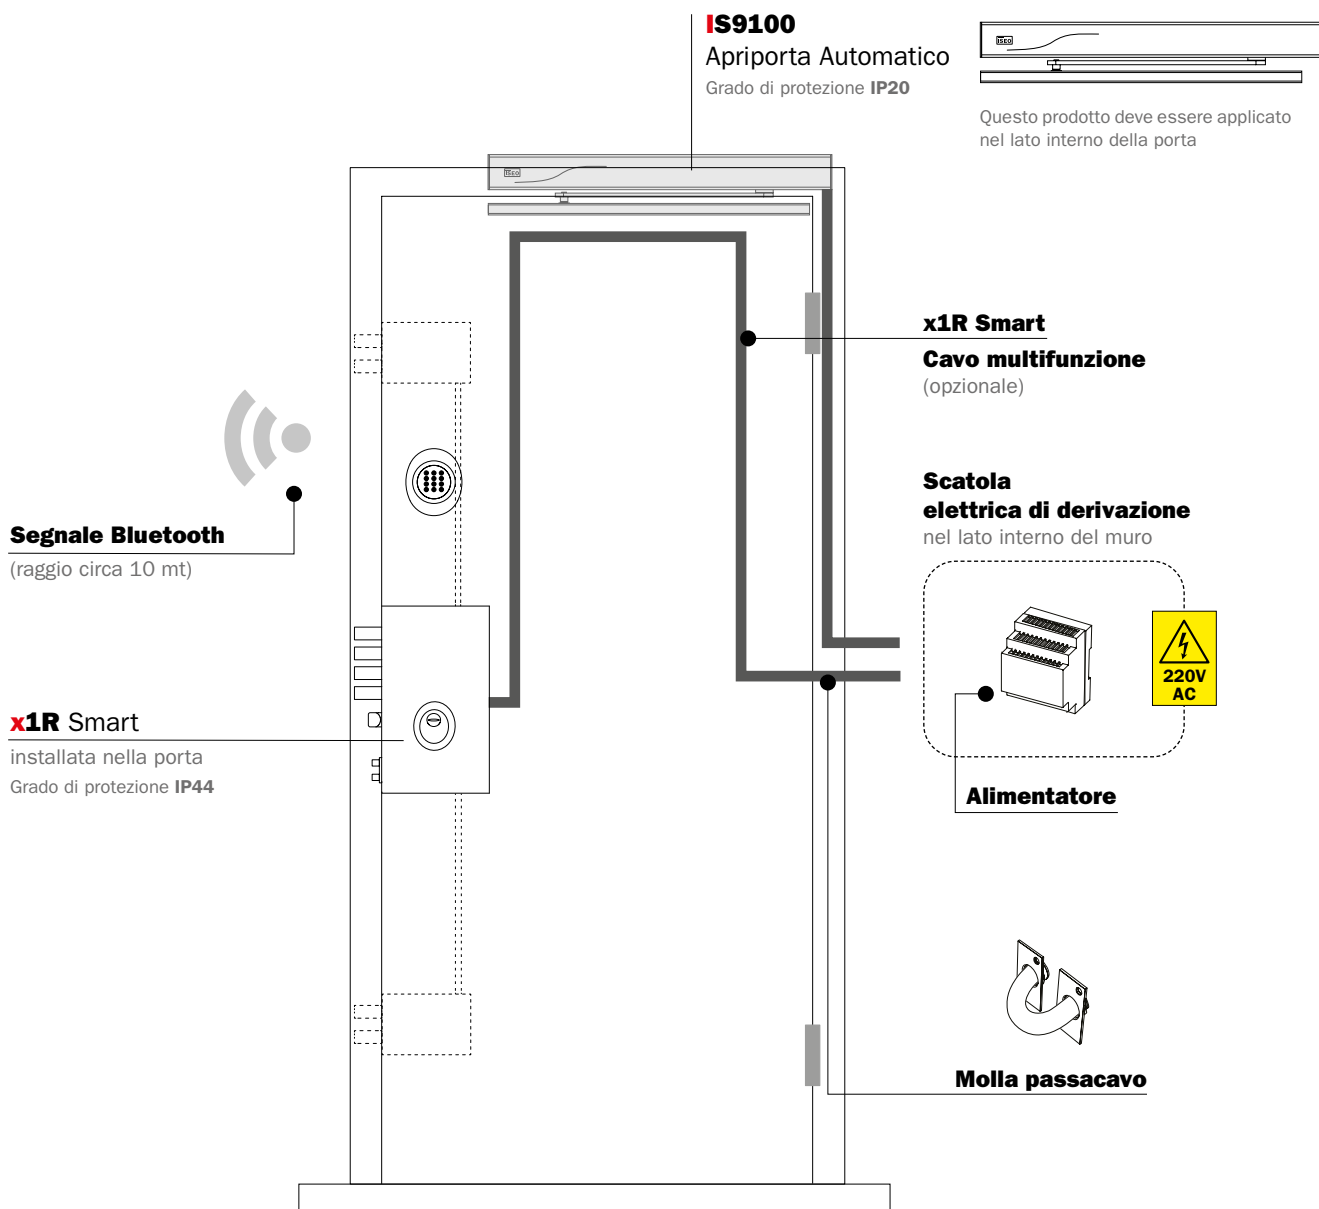

LE SOLUZIONI NO TOUCH DI **ISEO** PER IL CONTROLLO ACCESSI E APERTURA A DISTANZA.

Soluzione di apertura con la serratura **x1R** Smart e **IS9100** apriporta automatico.

**CREDENZIALI
DI APERTURA**

Smartphone

Impronta digitale

PIN code

Mifare Classic
o DESFire Card

Keyfob

Braccialetto RFID