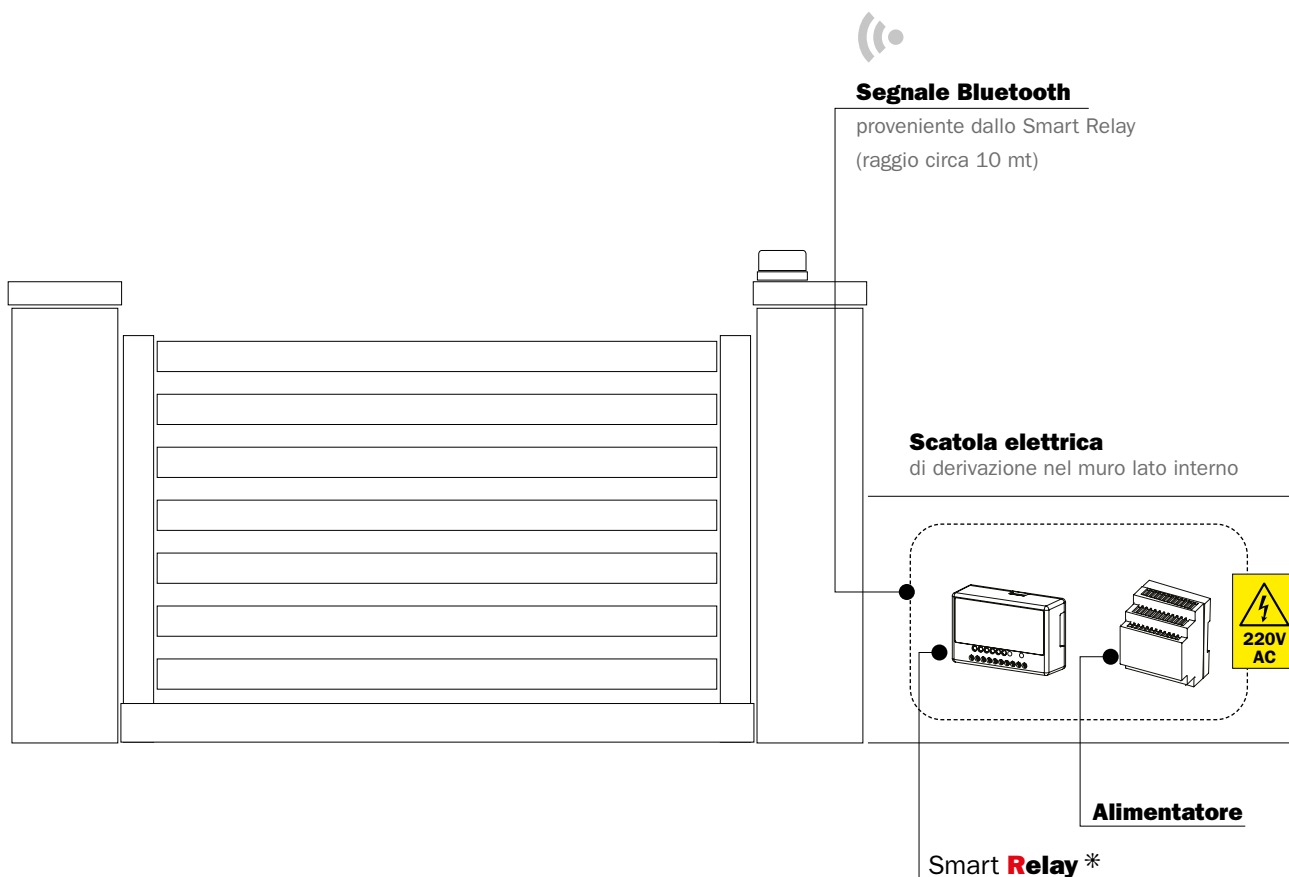

LE SOLUZIONI NO TOUCH DI **ISEO** PER IL CONTROLLO ACCESSI E APERTURA A DISTANZA.

Soluzione di apertura con Smart **Relay** per cancello elettrico.

\* Smart **Relay**

- MODULO BLE INTERNO cod. 5E065001
- MODULO BLE REMOTO (max 3 metri) cod. 5E065002

**CREDENZIALI  
DI APERTURA**

Smartphone

**ESEMPIO  
SCHEMA ELETTRICO**