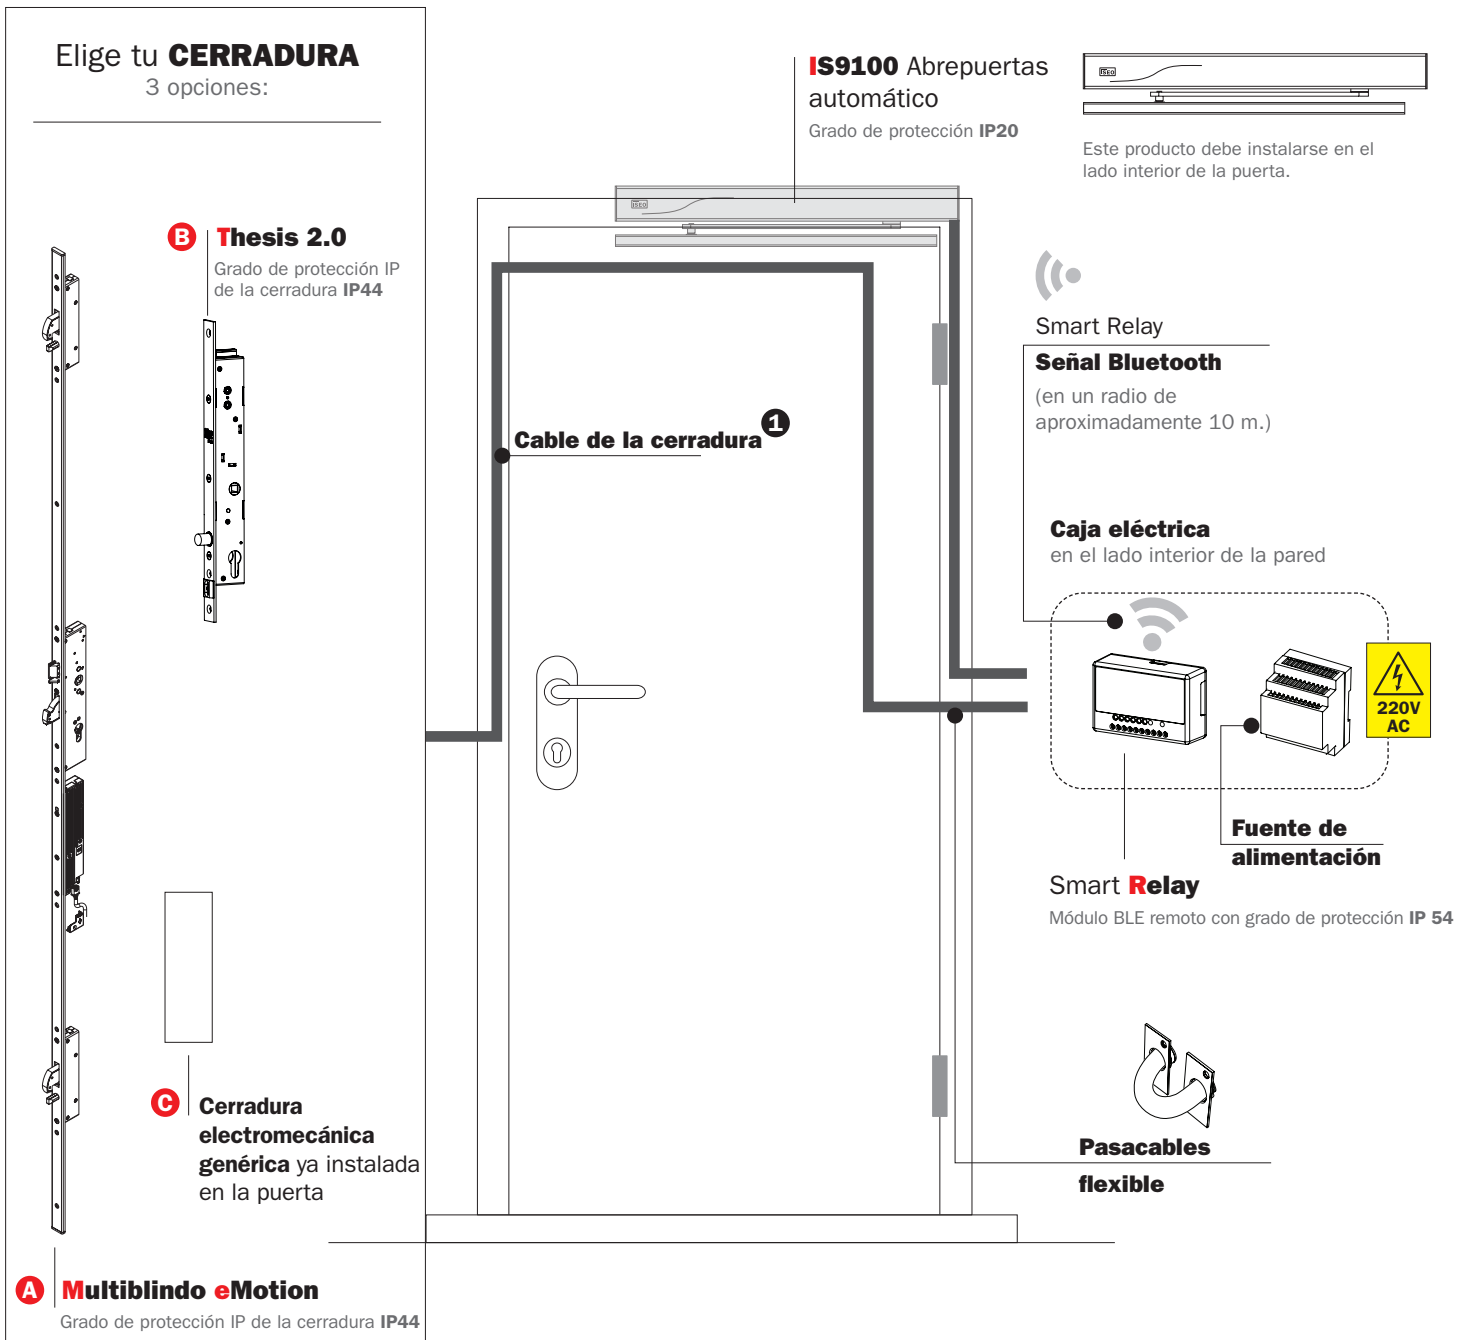

SOLUCIONES SIN CONTACTO **ISEO** PARA CONTROL DE ACCESOS Y APERTURA REMOTA

Sistema de apertura de puerta con Smart **Relay** e **IS9100** abrepuertas automático con:

- A** **Multiblindo eMotion** cerradura motorizada de cierre automático
- B** **Thesis 2.0** electropistón
- C** Cualquier otra cerradura electromecánica ya instalada en la puerta.

Puede consultar los esquemas de cableado y configuración de IS9100 en el apartado de "Manuales de usuario" disponibles en nuestra web iseo.com.

① **Cable de la cerradura:**

Multiblindo eMotion: se suministra el cable con la cerradura.
Thesis 2.0: el cable no es suministrado por ISEO.

CRENCIALES DE APERTURA

Smartphone