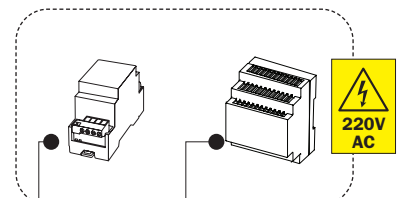

Este producto debe instalarse en el lado interior de la puerta.

**Cableado en la pared**

Cable lockbus no suministrado por ISEO

**Stylos Display**

con teclado instalado en el lado exterior de la pared.  
Grado de protección **IP66** (versión intemperie)

Señal Bluetooth  
(en un radio de aproximadamente 10 m.)

**Cable de la cerradura** ①

**Caja eléctrica**

en el lado interior de la pared

**Actuador ISEO**

**Fuente de alimentación**

**Thesis 2.0:**  
el actuador está integrado