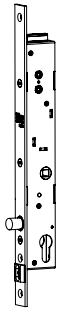

SOLUCIONES SIN CONTACTO **ISEO** PARA CONTROL DE ACCESOS Y APERTURA REMOTA

Sistema de apertura de puerta con **Stylos Smart**, lector de credenciales, y **IS9100** Abrepuerta automático con:

- A** **Multiblindo eMotion** cerradura motorizada de cierre automática
- B** **Thesis 2.0** electropistón.

Elige tu **CERRADURA**  
2 opciones:

**A** **Multiblindo eMotion**  
Grado de protección IP de la cerradura **IP44**

**B** **Thesis 2.0**  
Grado de protección IP de la cerradura **IP44**

**IS9100** Abrepuertas Automático  
Grado de protección **IP20**

Este producto debe instalarse en el lado interior de la puerta.

**Cableado en la pared**

Cable lockbus no suministrado por ISEO

**Stylos Display**

con teclado instalado en el lado exterior de la pared.  
Grado de protección **IP66** (versión intemperie)

Señal Bluetooth  
(en un radio de aproximadamente 10 m.)

**Cable de la cerradura** ①

**Caja eléctrica**

en el lado interior de la pared

**Actuador ISEO**

**Fuente de alimentación**

**Thesis 2.0:**  
el actuador está integrado