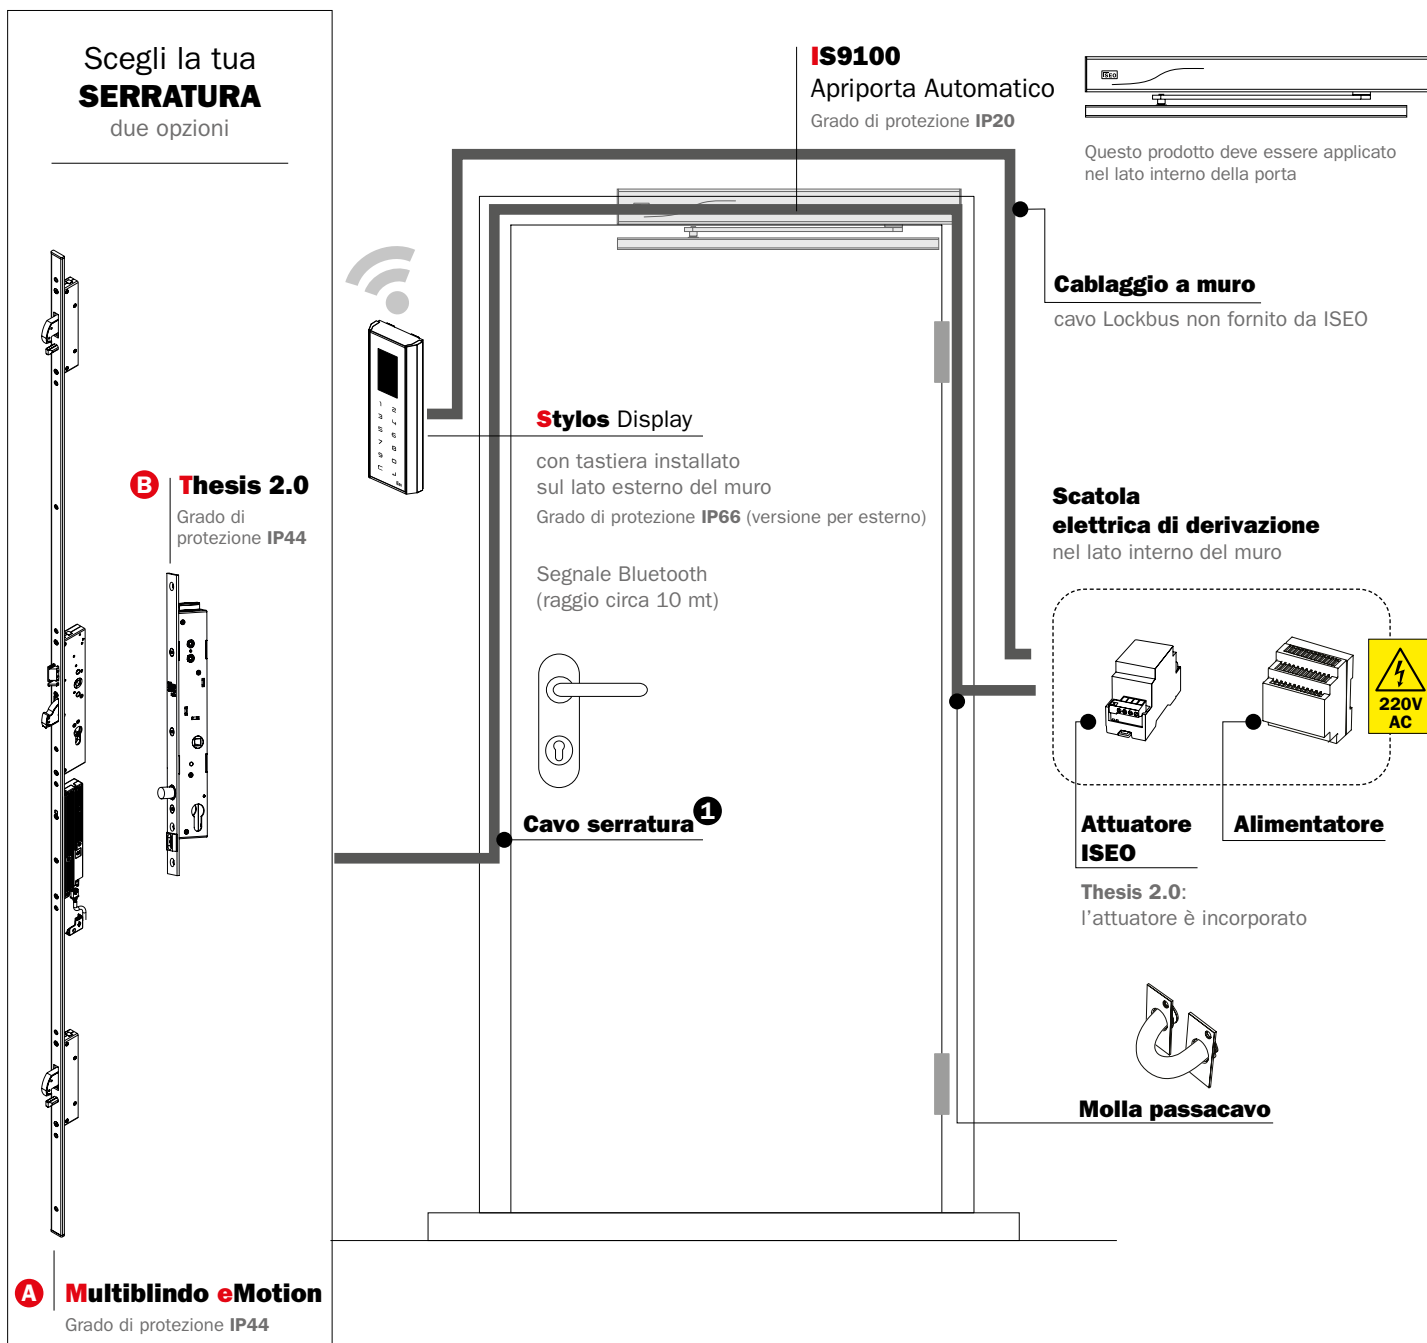

LE SOLUZIONI NO TOUCH DI **ISEO** PER IL CONTROLLO ACCESSI E APERTURA A DISTANZA.

Soluzione di apertura con **Stylos** Smart Reader e **IS9100** apriporta automatico con

- A** **Multiblindo eMotion** serratura elettronica motorizzata
- B** **Thesis 2.0** elettropistone.

Per i collegamenti elettrici dei dispositivi, il dimensionamento del cavo Lockbus e Thesis e la configurazione dell'apriporta IS9100, consultare i rispettivi Manuali Utente disponibili al sito iseo.com.

① **Cavo serratura:**

Multiblindo eMotion: in dotazione alla serratura.
Thesis 2.0: il cavo non è fornito da ISEO.

**CREDENZIALI
DI APERTURA**

Smartphone

PIN code

Mifare Classic
o DESFire Card

Keyfob

Braccialetto RFID