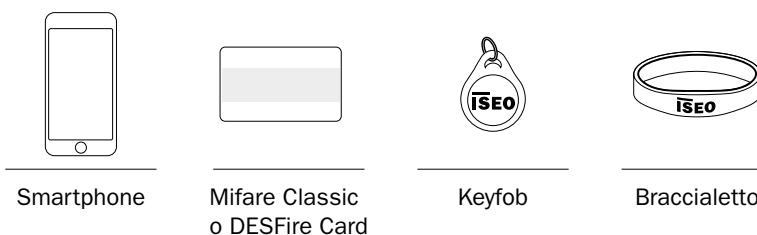

ISEO®

LE SOLUZIONI NO TOUCH DI **ISEO** PER IL CONTROLLO ACCESSI E APERTURA A DISTANZA.

ISEO

ISEO

Soluzione di apertura con **Stylos** Smart Reader per cancello elettrico.

*** Stylos**

- LETTORE DI CREDENZIALI CON LED cod. **5E1350156**
- LETTORE DI CREDENZIALI CON DISPLAY E TASTIERA NUMERICA cod. **5E1350456**
- MODULO LETTORE DI CREDENZIALI DA ESTERNO cod. **5E1312106**
- CENTRALE DI CONTROLLO PER MODULO LETTORE DI CREDENZIALI DA ESTERNO cod. **5E0550010**

CREDENZIALI DI APERTURA

ESEMPIO SCHEMA ELETTRICO