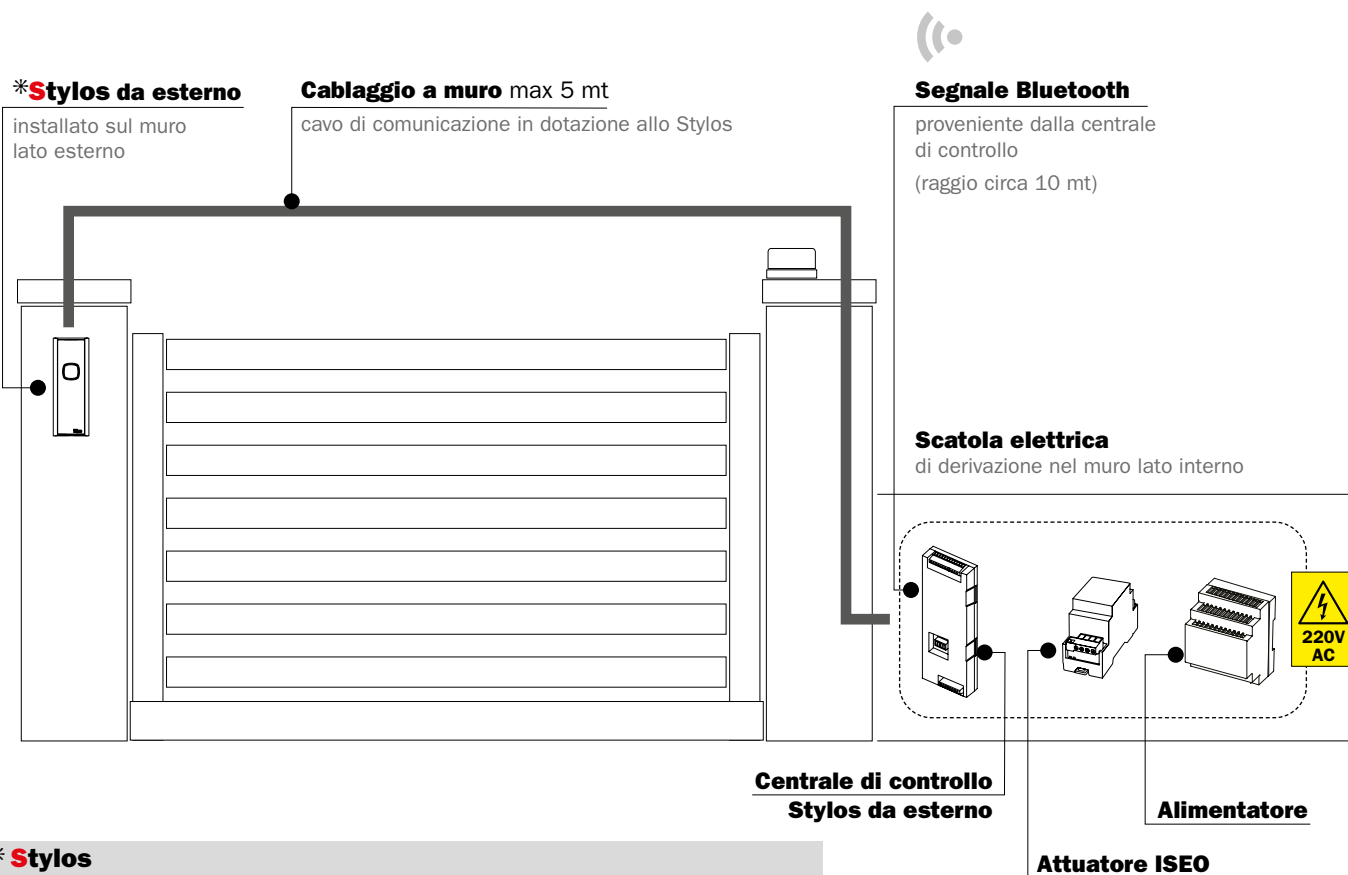

ISEO®

LE SOLUZIONI NO TOUCH DI **ISEO** PER IL CONTROLLO ACCESSI E APERTURA A DISTANZA.

ISEO

ISEO

Soluzione di apertura con **Stylos** Smart Reader per cancello elettrico.

*** Stylos**

- LETTORE DI CREDENZIALI CON LED cod. **5E1350156**
- LETTORE DI CREDENZIALI CON DISPLAY E TASTIERA NUMERICA cod. **5E1350456**
- MODULO LETTORE DI CREDENZIALI DA ESTERNO cod. **5E1312106**
- CENTRALE DI CONTROLLO PER MODULO LETTORE DI CREDENZIALI DA ESTERNO cod. **5E0550010**

CREDENZIALI DI APERTURA

ESEMPIO SCHEMA ELETTRICO