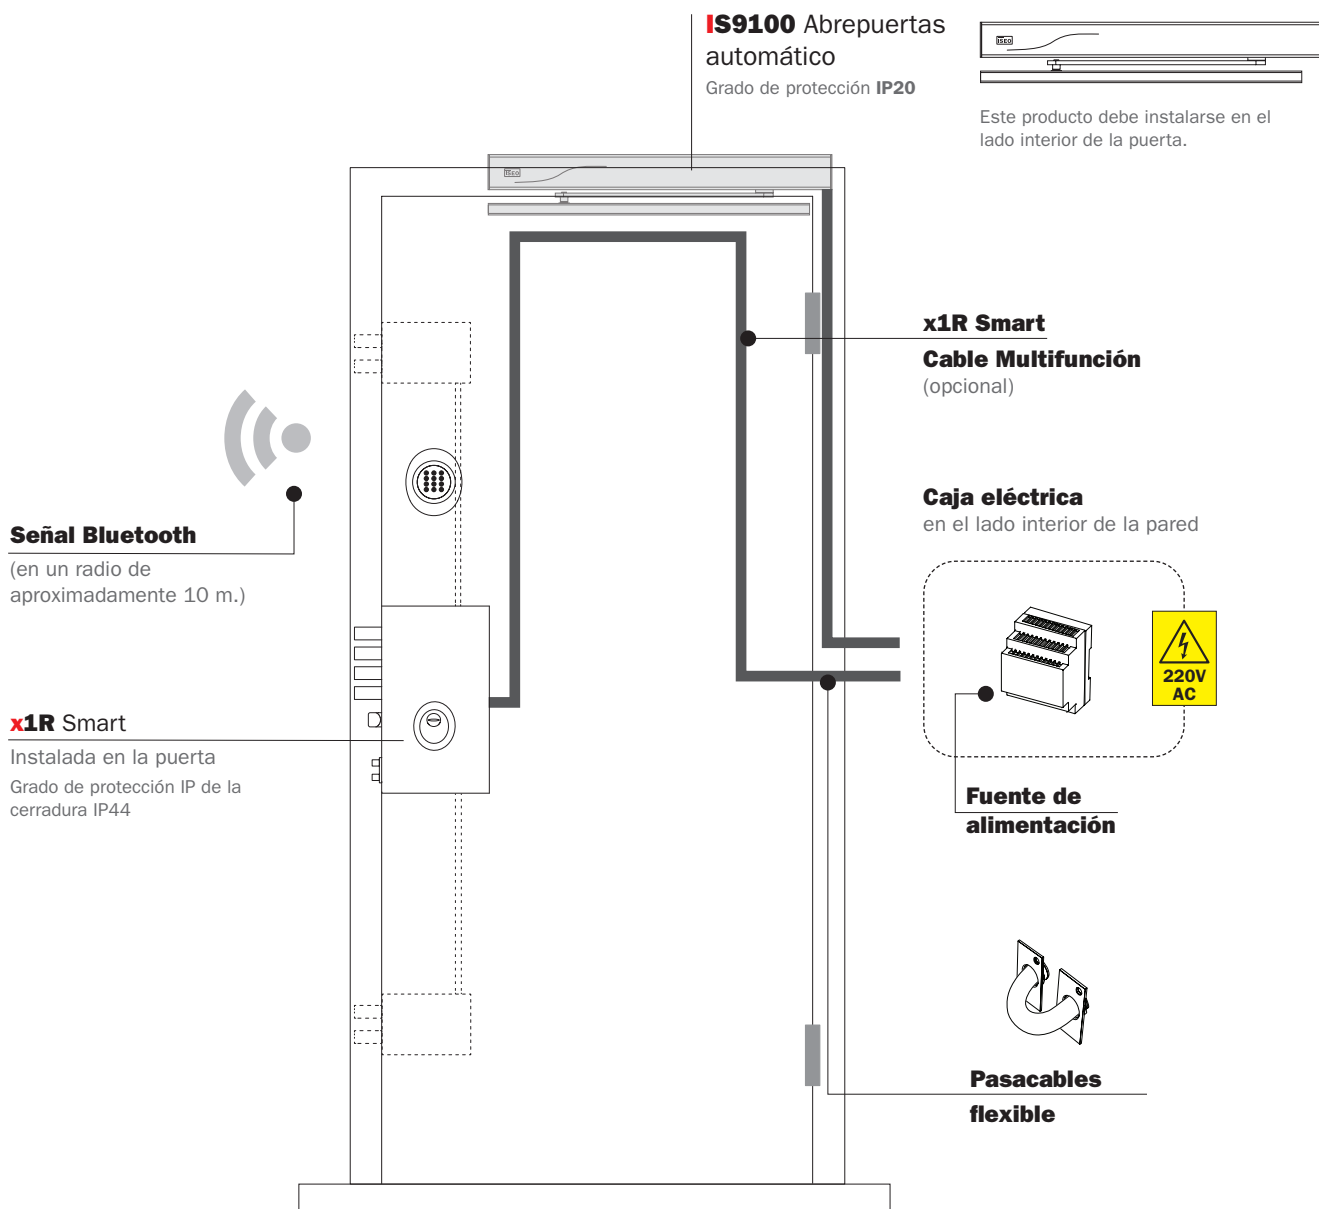

SOLUCIONES SIN CONTACTO **ISEO** PARA CONTROL DE ACCESOS Y APERTURA REMOTA

Sistema de apertura de puerta con **x1R** Smart cerradura motorizada para puertas acorazadas e **IS9100** abrepuertas automático.

CREDENCIALES DE APERTURA

Smartphone

Lector de huellas

Código PIN

Tarjetas Mifare Classic o DESFire

Llavero

Pulsera RFID