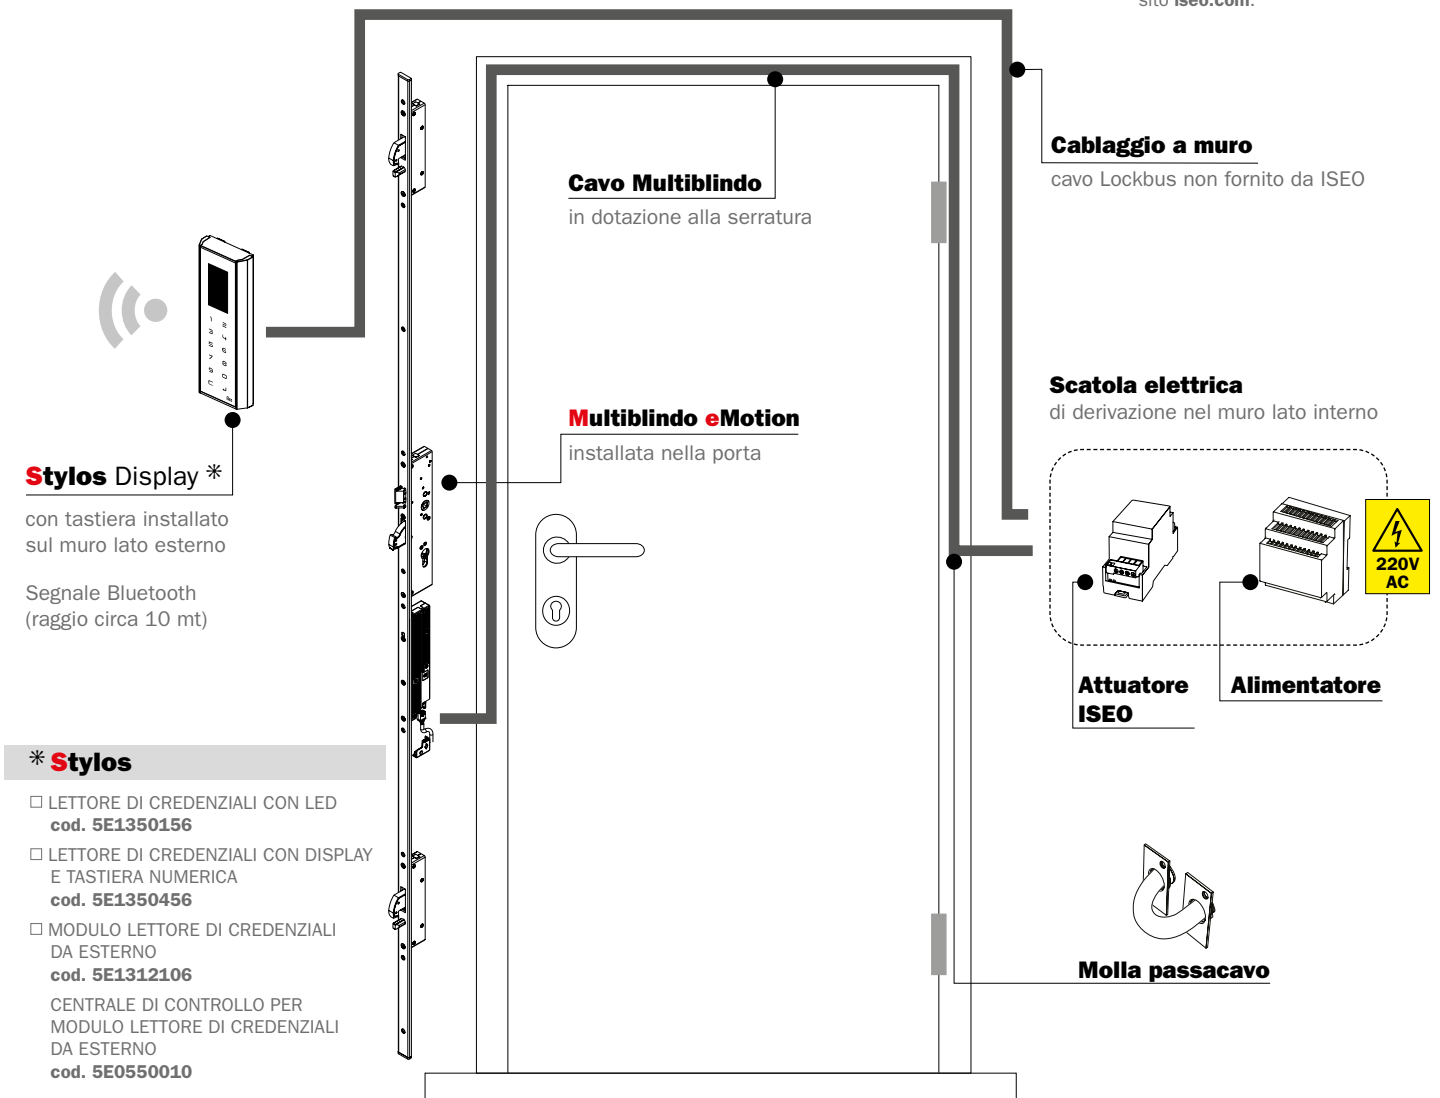

ISEO[®]

LE SOLUZIONI NO TOUCH DI **ISEO** PER IL CONTROLLO ACCESSI E APERTURA A DISTANZA.

Soluzione di apertura con **Stylos** Smart Reader e **Multiblindo eMotion**.

Per i collegamenti dei singoli dispositivi e il dimensionamento del cavo Lockbus, riferire allo schema elettrico disponibile nel Manuale Utente Stylos al sito iseo.com.

PORTA LATO ESTERNO

* Stylos

- LETTORE DI CREDENZIALI CON LED
cod. 5E1350156
 - LETTORE DI CREDENZIALI CON DISPLAY E TASTIERA NUMERICA
cod. 5E1350456
 - MODULO LETTORE DI CREDENZIALI DA ESTERNO
cod. 5E1312106
- CENTRALE DI CONTROLLO PER MODULO LETTORE DI CREDENZIALI DA ESTERNO
cod. 5E0550010

CREDENZIALI DI APERTURA

ESEMPIO SCHEMA ELETTRICO