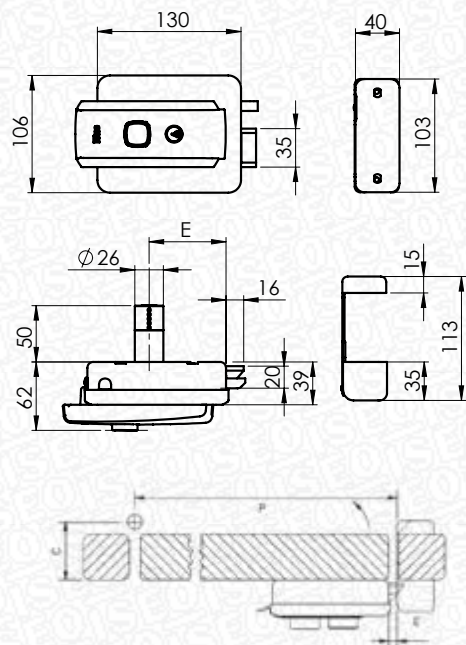

Série 5

Serrure électrique en applique

CONDITIONS DE POSE POUR DÉVERROUILLAGE DEPUIS L'EXTÉRIEUR

- COTE C : entraxe entre la charnière et le fil intérieur de la porte 80 mm max
- COTE P : largeur minimum de la porte 900 mm
- COTE E : distance entre la serrure et la gâche 9 mm max

SÉRIE 51N

Serrure électrique en applique avec

DEMI-TOUR POUR DÉVERROUILLAGE DEPUIS L'EXTÉRIEUR

POINTS FORTS :

- L'entrée de toutes les serrures est ajustable de 50 à 80 mm. Iseo fournit la série 51N/52N uniquement bec-de-cane avec entrée 70, tandis que la série 53N dispose du bec-de-cane et du pêne dormant avec une entrée 60.
- Toutes les serrures Uniquement bec-de-cane série 51N/52N sont réversibles. Iseo livre toutes les serrures main droite.
- Toutes les serrures avec bec-de-cane et pêne dormant de la série 53N sont ambidextres.
- Toutes les serrures sont multifonction, c'est-à-dire que l'installateur peut facilement régler le déverrouillage depuis l'intérieur par clé et/ou bouton, selon besoin.
- Tous les réglages se font avec la serrure en main, sur le chantier et au dernier moment avant la pose.
- L'ensemble de toutes ces caractéristiques réduit considérablement les références en catalogue, 12 références remplacent 148 références de serrures conventionnelles :
  - Série 52N Uniquement bec-de-cane : 4 nouvelles références remplacent 76 + 1 référence "Universelle" qui en remplacent 48 à elle seule.
  - Série 51N Uniquement bec-de-cane Déverrouillage depuis l'extérieur : 2 nouvelles références en remplacent 24.
  - Série 53N bec-de-cane et pêne dormant : 6 nouvelles références en remplacent 48.
- Design soigné et élégant qui se reflète par la poignée d'entraînement à préhension ergonomique et une enveloppe en polycarbonate anti-UV formant un jeu contrastant de finitions mates/brillantes.
- Toutes les serrures ont un jeu vertical par rapport à leur propre gâche, afin de tolérer une vaste déformation du portail vers le haut ou le bas :
  - Série 52N, Uniquement bec-de-cane : tolérance +/- 7 mm, la plus large de toutes
  - Série 51N, Uniquement bec-de-cane avec déverrouillage depuis l'extérieur : tolérance +/- 5 mm;
  - Série 53N, bec-de-cane et pêne dormant : tolérance +/- 2,5 mm ;
- Version Uniquement bec-de-cane en acier inoxydable pour des applications sur des huisseries en acier ou dans un environnement corrosif.
- Serrure et gâche à fixation interchangeable avec tous les principaux modèles du marché.
- Gâche anti-friction, sans roulette, pour réduire l'à-coup final de fermeture de la porte.

ISEO®

PRODUITS ASSOCIÉS

- Plaques en acier zingué et en acier inoxydable pour les serrures électriques et les gâches.
- Gâches de rechange.
- Paire de bobines de rechange.
- Cylindres simples ou en paire avec les différents types de clé.

NORMES

Conformes à la directive compatibilité électromagnétique (EMC).

TEXTE POUR CAHIERS DES CHARGES

Serrures électriques en applique à déverrouillage par impulsion électrique à distance.