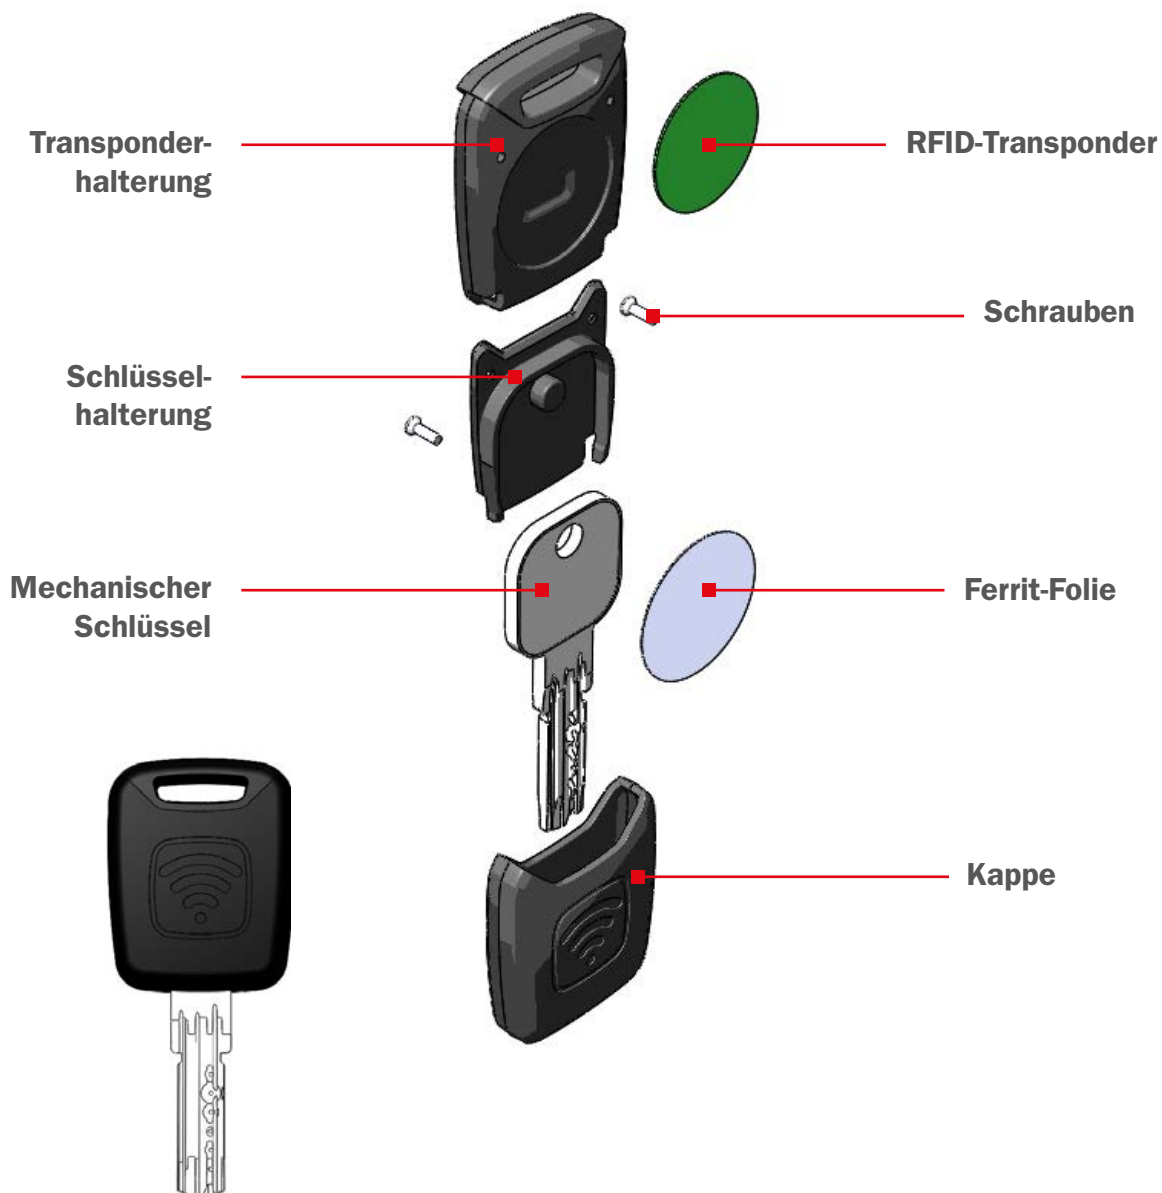

ISEO® Zero1
ELECTRONIC
SOLUTIONS

IC-K4P

SCHLÜSSELKAPPE MIT RFID-TRANSPONDER

D E U T S C H

IC-K4P : mechanische und elektronische Sicherheit kombiniert

Mit IC-K4P können mechanische Schließsysteme mit elektronischen RFID-Schlössern erweitert werden, was flexible Zutrittskontrolllösungen für Wohngebäude und Gewerbe ermöglicht. Der mechanische Schlüssel mit IC-K4P kann durch den integrierten Transponder sowohl mechanische Zylinder als auch elektronische Schließsysteme mit RFID öffnen.

Die RFID-Technologie (Radio Frequency Identification) ermöglicht die Kommunikation per Funk zwischen Lesegerät und Transponder, der einen Chip und eine Antenne umfasst. Eine mit einem RFID-Türschloss ausgerüstete Tür öffnet, wenn die auf dem RFID-Transponder gespeicherten Daten im IC-K4P mit den im Schloss gespeicherten Daten übereinstimmen.

Schlüssel- kappe mit RFID- Transponder

IC-K4P ist eine Transponder-Schlüsselkappe, die für alle mechanischen Schlüssel von ISEO der Serien CSR, CSF, Gera 3000 und Gera WS verfügbar ist. Sie beinhaltet einen RFID-Transponder, wodurch der mechanische Schlüssel auch als elektronisches Zutrittsmedium mit RFID-Technologie für die Zutrittskontrollsysteme Argo und V364 von ISEO (z. B. elektronische Zylinder, Schösser, Beschläge und Lesegeräte) sowie andere Zutrittskontrollsysteme verwendet werden kann.*

CSR

CSF

GERA 3000

GERA WS

* Wir empfehlen die Kompatibilität zwischen Transpondern und Lesegeräten verschiedener Hersteller zu testen

Bestehende Schlüssel nachrüsten

Mit IC-K4P können mechanische Schließsysteme mit elektronischen RFID-Schlössern erweitert werden, was flexible Zutrittskontrolllösungen für Wohngebäude und Gewerbe ermöglicht. Dank IC-K4P kann ein bestehender mechanischer Schlüssel (CSR, CSF, Gera 3000 und Gera WS von ISEO) mit einem RFID-Transponder mit einem Durchmesser von 25 mm nachgerüstet werden (Mifare Classic, Mifare DESFire EV2 oder andere Standards gemäß Kundenanforderung).