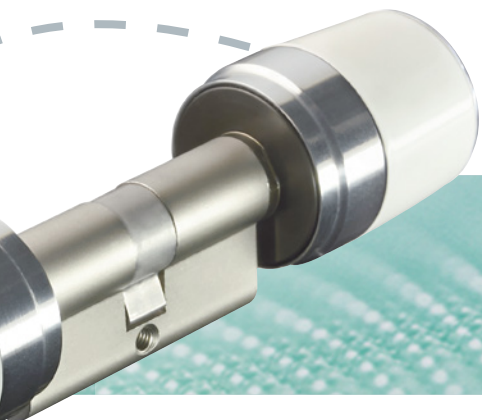

ABRA CON TARJETAS, TAGS O TELEFONOS

Tarjetas ISEO, tarjetas MIFARE o Smartphones con tecnología Bluetooth Smart Ready pueden ser usados como llaves en los sistemas de control de accesos de la serie Smart.