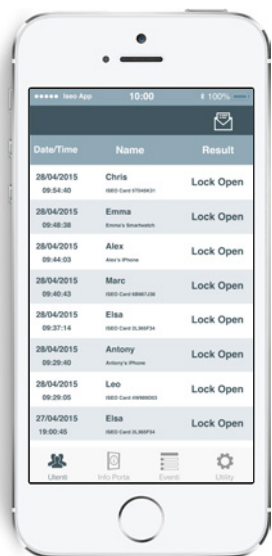

La aplicación gratuita ARGO capacita a cualquier teléfono con Bluetooth Smart Ready (iOS, Android, Windows Phone) para abrir la puerta.

### APERTURA REMOTA

La tecnología Bluetooth Smart permite la apertura remota de la puerta hasta una distancia de 10 metros.

Use su teléfono como un mando a distancia para abrir su puerta.

## GESTIONE LA LISTA DE USUARIOS

Los Administradores pueden gestionar, de forma intuitiva, los permisos de acceso de los usuarios mediante la aplicación

Argo, sin ningún software adicional ni conexión a internet alguna. Hasta 300 usuarios pueden ser añadidos, borrados y editados para funciones extra.

La lista de usuarios puede ser transferida de una puerta a otra.