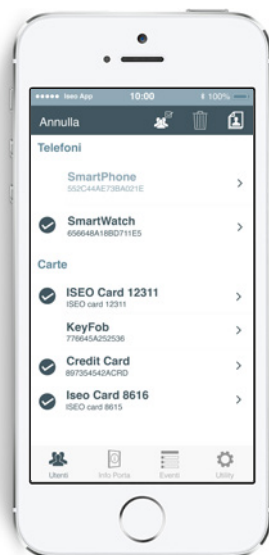

GESTIONE LA LISTA DE USUARIOS

Los Administradores pueden gestionar, de forma intuitiva, los permisos de acceso de los usuarios mediante la aplicación

Argo, sin ningún software adicional ni conexión a internet alguna. Hasta 300 usuarios pueden ser añadidos, borrados y editados para funciones extra.

La lista de usuarios puede ser transferida de una puerta a otra.