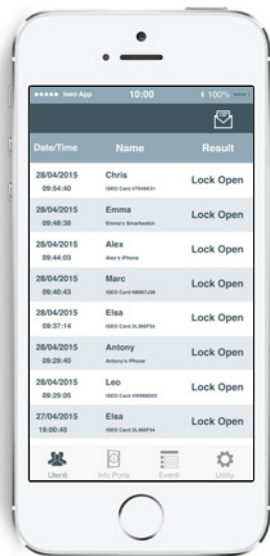

GÉRER LA LISTE DES UTILISATEURS

Les administrateurs peuvent intuitivement gérer les droits d'accès des utilisateurs, juste avec Argo App, sans logiciel ni connexion internet. Gestion jusqu'à 300 utilisateurs, ajout, suppression, fonctions supplémentaires.

La liste des utilisateurs peut être transférée d'une porte à l'autre.