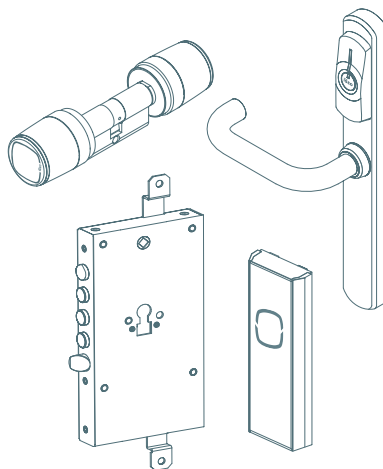

## ARGO App LA DERNIÈRE ÉVOLUTION EN CONTRÔLE D'ACCÈS

Les systèmes de contrôle d'accès ISEO ZERO1 version SMART sont conçus pour fonctionner avec ARGO, la nouvelle application compatible avec tous les smartphones y compris iPhone.