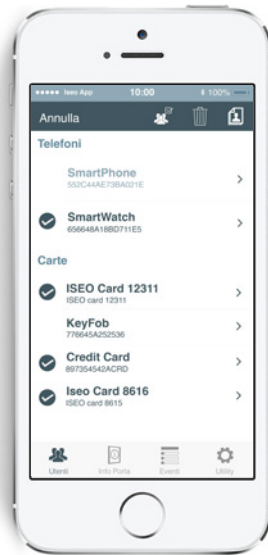

GÉRER LA LISTE DES UTILISATEURS

Les administrateurs peuvent intuitivement gérer les droits d'accès des utilisateurs, juste avec Argo App, sans logiciel ni connexion internet. Gestion jusqu'à 300 utilisateurs, ajout, suppression, fonctions supplémentaires.

La liste des utilisateurs peut être transférée d'une porte à l'autre.