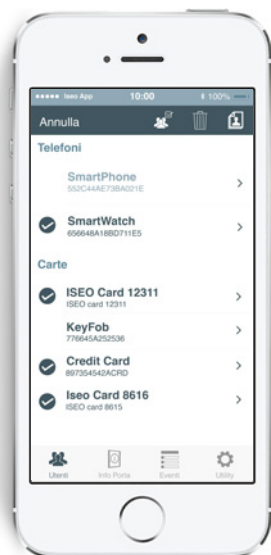

## ARGO App L'ULTIMA EVOLUZIONE DEL CONTROLLO ACCESSI

Tutti i dispositivi elettronici di controllo accessi della linea ISEO Zero1, serie Smart, sono progettati per funzionare con Argo, la nuova applicazione di ISEO, disponibile su tutti gli smartphone, incluso iPhone.

### APERTURA CON iPhone

Grazie alla tecnologia Bluetooth Smart, da oggi anche iPhone può interagire con tutti i dispositivi di controllo accessi della serie Smart, senza alcun bisogno di hardware aggiuntivi. Grazie all'App gratuita Argo, ogni telefono Bluetooth Smart Ready (iOS, Android o Windows Phone) può essere abilitato all'apertura della porta.

### APERTURA DA REMOTO

La tecnologia Bluetooth Smart consente di utilizzare qualsiasi smartphone come controllo remoto di apertura della porta fino ad una distanza di 10 metri.

## GESTIONE DELLA LISTA UTENTI

Con l'App Argo, l'amministratore può gestire le autorizzazioni all'accesso dei vari utenti in modo intuitivo e senza il bisogno di alcun software aggiuntivo o connessione internet. È possibile aggiungere, cancellare o modificare le autorizzazioni fino a 300 utenti. La lista degli utenti, inoltre, può essere trasferita da una porta all'altra.