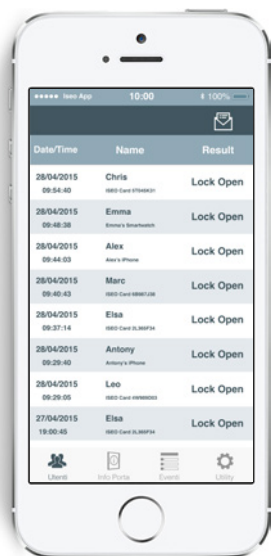

## ARGO App L'ULTIMA EVOLUZIONE DEL CONTROLLO ACCESSI

Tutti i dispositivi elettronici di controllo accessi della linea ISEO Zero1, serie Smart, sono progettati per funzionare con Argo, la nuova applicazione di ISEO, disponibile su tutti gli smartphone, incluso iPhone.

### APERTURA CON iPhone

Grazie alla tecnologia Bluetooth Smart, da oggi anche iPhone può interagire con tutti i dispositivi di controllo accessi della serie Smart, senza alcun bisogno di hardware aggiuntivi. Grazie all'App gratuita Argo, ogni telefono Bluetooth Smart Ready (iOS, Android o Windows Phone) può essere abilitato all'apertura della porta.

### APERTURA DA REMOTO

La tecnologia Bluetooth Smart consente di utilizzare qualsiasi smartphone come controllo remoto di apertura della porta fino ad una distanza di 10 metri.

## GESTIONE DELLA LISTA UTENTI

Con l'App Argo, l'amministratore può gestire le autorizzazioni all'accesso dei vari utenti in modo intuitivo e senza il bisogno di alcun software aggiuntivo o connessione internet. È possibile aggiungere, cancellare o modificare le autorizzazioni fino a 300 utenti. La lista degli utenti, inoltre, può essere trasferita da una porta all'altra.