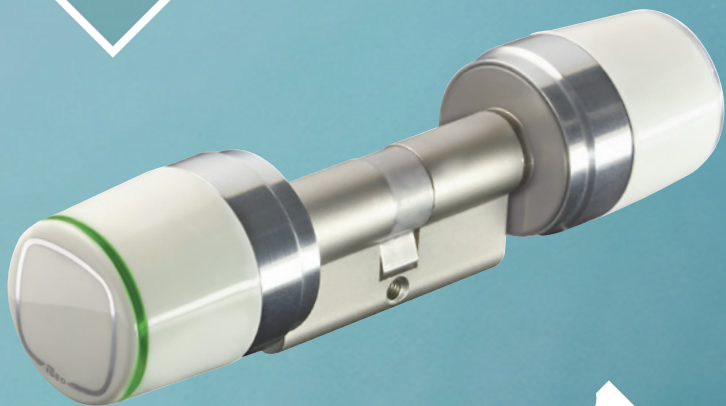

ITALIANO

LA MIA
CHIAVE È
SMART.