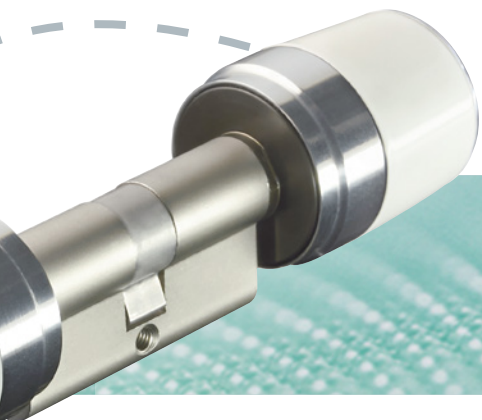

## AGGIORNAMENTI SOFTWARE GRATUITI

Gli aggiornamenti del software dei dispositivi di controllo accesso sono gratuiti e garantiscono la migliore performance alla porta. Lo smartphone segnala con una notifica quando viene reso disponibile un aggiornamento, e l'installazione del nuovo software sul prodotto verrà effettuata direttamente dallo smartphone. In questo modo, ogni utente potrà continuamente usufruire di nuove funzionalità del sistema, salvaguardando pertanto l'investimento effettuato con i prodotti elettronici ISEO Zero1. La gamma di prodotti compatibili con Argo (cilindri e maniglie elettroniche, serrature motorizzate, lettori di credenziali, etc.) si amplierà sempre di più, scopri su [iseozero1.com](http://iseozero1.com).

## APERTURA CON SMARTPHONE, TESSERE E ALTRI ACCESSORI

Con i dispositivi elettronici di controllo accessi della serie Smart, possono essere utilizzate diverse credenziali di apertura: tessere ISEO, tessere e tag MIFARE e tutti gli smartphone con tecnologia Bluetooth Smart.