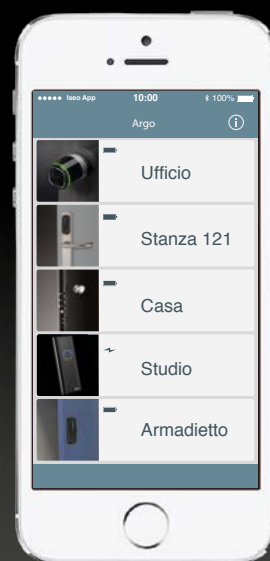

ISEO® Zero1
ELECTRONIC
SOLUTIONS

Le soluzioni di ISEO
per il controllo accessi.

I T A L I A N O

ISEO
ARGO

ISEO® Zero1

ELECTRONIC
SOLUTIONS

Le soluzioni di ISEO per la gestione e il controllo degli accessi, anche NO Touch.

Residenziale. Alberghiero. Commerciale.

ISEO ARGO

Con Argo App di ISEO, puoi aprire tutte le porte di casa tua o della tua attività mediante il tuo smartphone e altri device: Apple Watch, fingerprint, card, keyfob, PIN code. È sufficiente installare sulle porte, senza doverle cambiare, un dispositivo di apertura della serie Smart, come serrature, cilindri, maniglie elettroniche, etc.

Lettoce di credenziali RFID. Versione con LED o con tastiera e display (anche per esterni).

Stylos SMART

SMART Relay

Permette di aprire porte elettriche, cancelli motorizzati o qualsiasi attuatore elettrico che può essere attivato chiudendo un contatto.