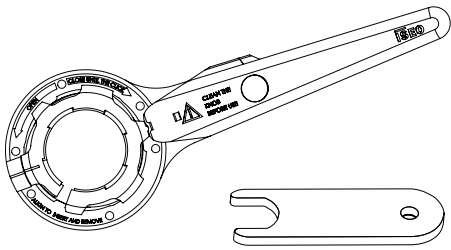

Libra Einbruchschutz Werkzeug Kit ISEO Zero1

USER MANUAL - Assembly/disassembly tooling kit for electronic knob cover
 BEDIENUNGSANLEITUNG - Montage-/Demontage-Werkzeug für Knauf-Abdeckung

ELECTRONIC SOLUTIONS