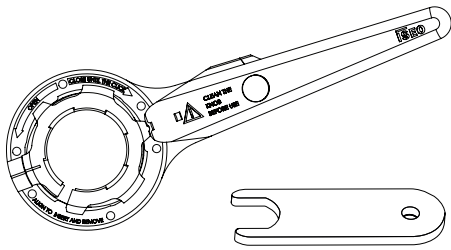

Libra anti-intrusion tooling kit

USER MANUAL - Assembly/disassembly tooling kit for electronic knob cover
MANUALE UTENTE - Set attrezzi per montaggio/smontaggio cover pomolo elettronico

ISEO Zero1

ELECTRONIC SOLUTIONS

ISEO
www.iseo.com

Iseo Serrature s.p.a
Via San Girolamo 13
25055 Pisogne (BS)
ITALY
Tel. +39 0364 8821
iseo@iseo.com

ELECTRONIC SUPPORT SERVICE

www.iseozero1.com