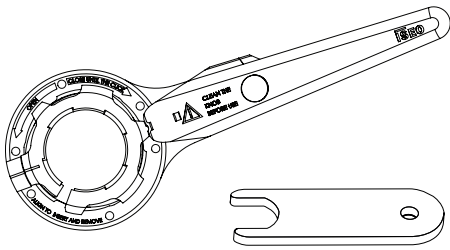

Libra anti-intrusion tooling kit

USER MANUAL - Assembly/disassembly tooling kit for electronic knob cover

MANUAL DE USUARIO - Herramientas para montar/desmontar carcasa del pomo electrónico

ISEO Zero1

ELECTRONIC
SOLUTIONS

ISEO
www.iseo.com

Iseo Serrature s.p.a
Via San Girolamo 13
25055 Pisogne (BS)
ITALY
Tel. +39 0364 8821
iseo@iseo.com

ELECTRONIC SUPPORT SERVICE

www.iseozero1.com