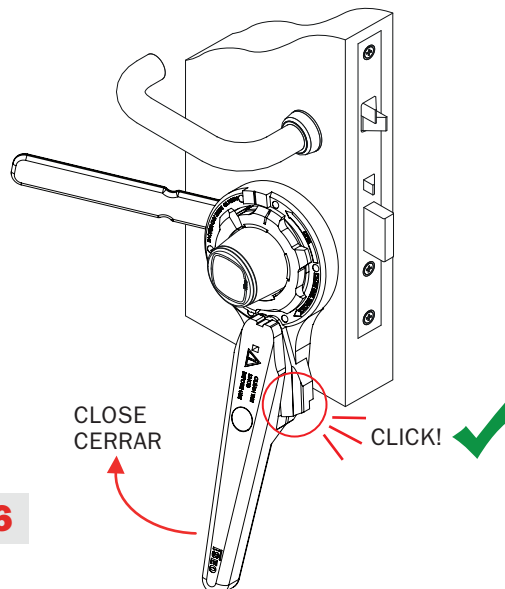

Libra tooling kit

USER MANUAL - Assembly/disassembly tooling kit for electronic knob cover
MANUAL DE USUARIO - Herramientas para montar/desmontar carcasa del pomo electrónico

ISEO Zero1

ELECTRONIC SOLUTIONS

ISEO
www.iseo.com

Iseo Serrature s.p.a
Via San Girolamo 13
25055 Pisogne (BS)
ITALY
Tel. +39 0364 8821
iseo@iseo.com

ELECTRONIC SUPPORT SERVICE
www.iseozero1.com

Non contractual document. Subject to change. Cod. KW14961 - 13/06/2019. Libra Tooling Kit User Manual (ES/EN) - © 2019 Iseo Serrature S.p.a. - www.iseo.com

EN: clean the surface.
ES: limpiar la superficie.

EN: the kit cannot be used, with the door closed, if $E < 45\text{mm}$.

ES: la herramienta no puede ser utilizada con la puerta cerrada, si $E < 45\text{mm}$.

1

EN: clean the internal rubber ring with a degreasing agent.

ES: limpiar el anillo de goma interno con un producto desengrasante.

2

EN: align the clamp's gear.
ES: alinear el engranaje de la abrazadera.

3

4

5

6