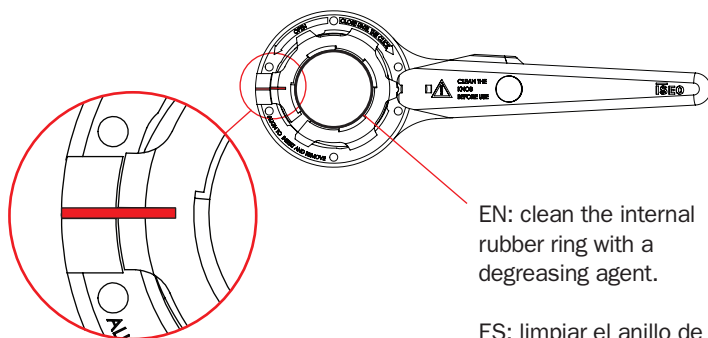

ISEO
 www.iseo.com

Iseo Serrature s.p.a
 Via San Girolamo 13
 25055 Pisogne (BS)
 ITALY
 Tel. +39 0364 8821
 iseo@iseo.com

ELECTRONIC SUPPORT SERVICE
 www.iseozero1.com

Non contractual document. Subject to change. Cod. KW14961 - 13/06/2019. Libra Tooling Kit User Manual (ES/EN) - © 2019 Iseo Serrature S.p.a. - www.iseo.com

EN: clean the surface.
 ES: limpiar la superficie.

EN: the kit cannot be used, with the door closed, if $E < 45\text{mm}$.

ES: la herramienta no puede ser utilizada con la puerta cerrada, si $E < 45\text{mm}$.

1

EN: clean the internal rubber ring with a degreasing agent.

ES: limpiar el anillo de goma interno con un producto desengrasante.

2

EN: align the clamp's gear.
 ES: alinear el engranaje de la abrazadera.