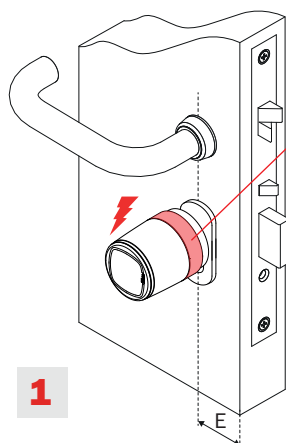

Non contractual document. Subject to change. Cod. KW14961 - 13/06/2019. Libra Tooling Kit User Manual (ES/EN) - © 2019 Iseo Serrature S.p.a. - www.iseo.com

EN: clean the surface.
ES: limpiar la superficie.

EN: the kit cannot be used, with the door closed, if $E < 45\text{mm}$.

ES: la herramienta no puede ser utilizada con la puerta cerrada, si $E < 45\text{mm}$.

1