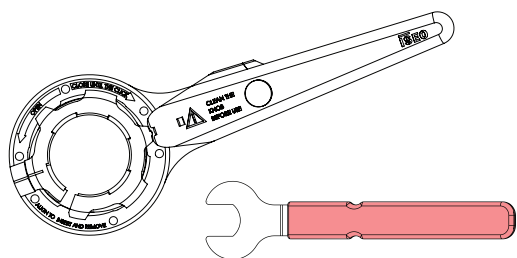

Libra tooling kit

USER MANUAL - Assembly/disassembly tooling kit for electronic knob cover
MANUAL DE USUARIO - Herramientas para montar/desmontar carcasa del pomo electrónico

ISEO Zero1

ELECTRONIC SOLUTIONS

ISEO
www.iseo.com

Iseo Serrature s.p.a
Via San Girolamo 13
25055 Pisogne (BS)
ITALY
Tel. +39 0364 8821
iseo@iseo.com

ELECTRONIC SUPPORT SERVICE
www.iseozero1.com