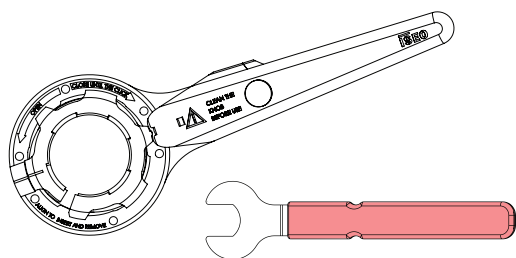

Libra tooling kit

USER MANUAL - Assembly/disassembly tooling kit for electronic knob cover
MANUALE UTENTE - Set attrezzi per montaggio/smontaggio cover pomolo elettronico

ISEO Zero1

ELECTRONIC SOLUTIONS

ISEO
www.iseo.com

Iseo Serrature s.p.a
Via San Girolamo 13
25055 Pisogne (BS)
ITALY
Tel. +39 0364 8821
iseo@iseo.com

ELECTRONIC SUPPORT SERVICE
www.iseozero1.com