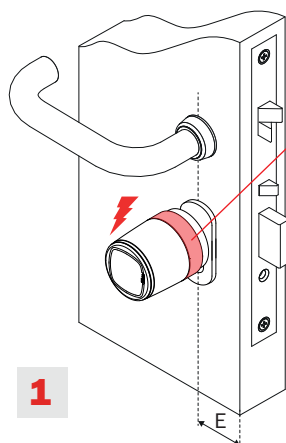

Non contractual document. Subject to change. Cod. KW14961 - 24/04/2018. Libra Tooling Kit User Manual (IT/EN) - © 2017 Iseo Serrature S.p.a. - www.iseo.com

EN: clean the surface.
IT: pulisci la superficie.

EN: the kit cannot be used, with the door closed, if $E < 45\text{mm}$.

IT: il kit non può essere utilizzato, con la porta chiusa, se $E < 45\text{mm}$.

1