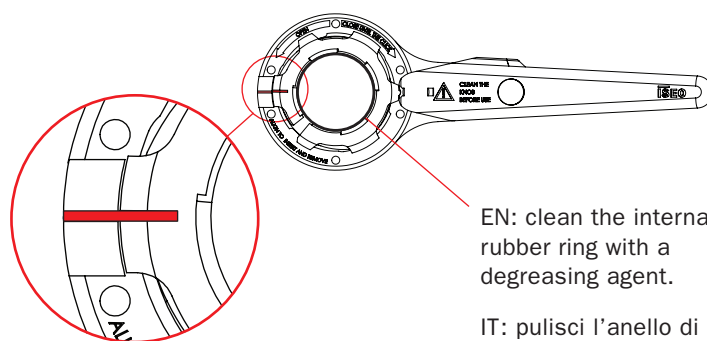

ISEO
 www.iseo.com

Iseo Serrature s.p.a
 Via San Girolamo 13
 25055 Pisogne (BS)
 ITALY
 Tel. +39 0364 8821
 iseo@iseo.com

ELECTRONIC SUPPORT SERVICE
 www.iseozero1.com

Non contractual document. Subject to change. Cod. KW14961 - 24/04/2018. Libra Tooling Kit User Manual (IT/EN) - © 2017 Iseo Serrature S.p.a. - www.iseo.com

EN: clean the surface.
 IT: pulisci la superficie.

EN: the kit cannot be used, with the door closed, if $E < 45\text{mm}$.

IT: il kit non può essere utilizzato, con la porta chiusa, se $E < 45\text{mm}$.

1

EN: clean the internal rubber ring with a degreasing agent.

IT: pulisci l'anello di gomma interno con un prodotto sgrassante.

2

EN: align the clamp's gear.
 IT: allinea la ghiera della pinza.

3

4

5